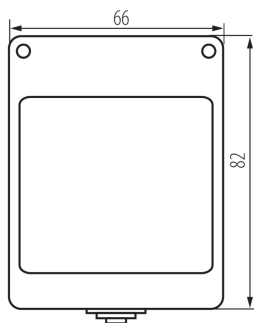

25345 BIURO 04-2030-102 bi

Cutie de instalare pentru inserție de 45x45mm, IP55

5905339253453

DATE GENERALE:

Culoare: alb

Lățime [mm]: 66

Înălțime [mm]: 82

DATE TEHNICE:

Material: ABS

Material: ABS

Număr de module: 2

Grad IP: 55

DATE LOGISTICE:

Cu sunt ambalate: 8

Număr de bucăți în ambalajul intermediar: 8

Număr de bucăți în ambalajul comun: 80

Greutate unitară netă [g]: 87

Greutate [g]: 110

Lungimea ambalajului unitar [cm]: 6

Lățimea ambalajului unitar [cm]: 6.5

Înălțimea ambalajului unitar [cm]: 9

Greutatea cutiei de carton [kg]: 8.8

Lățimea cutiei de carton [cm]: 28

Înălțimea cutiei de carton [cm]: 35

Lungimea cutiei de carton [cm]: 51

Volumul cutiei de carton [m³]: 0.04998