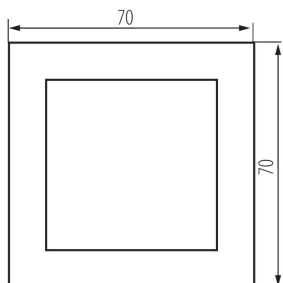

### DATE GENERALE:

**Culoare:** alb

**Lățime [mm]:** 70

**Înălțime [mm]:** 70

### DATE LOGISTICE:

**Cu sunt ambalate:** 8

**Număr de bucăți în ambalajul intermediar:** 8

**Număr de bucăți în ambalajul comun:** 80

**Greutate unitară netă [g]:** 41

**Greutate [g]:** 105.63

**Lungimea ambalajului unitar [cm]:** 4

**Lățimea ambalajului unitar [cm]:** 6.5

**Înălțimea ambalajului unitar [cm]:** 6.5

**Greutatea cutiei de carton [kg]:** 8.4504

**Lățimea cutiei de carton [cm]:** 28

**Înălțimea cutiei de carton [cm]:** 35

**Lungimea cutiei de carton [cm]:** 51

**Volumul cutiei de carton [m<sup>3</sup>]:** 0.04998