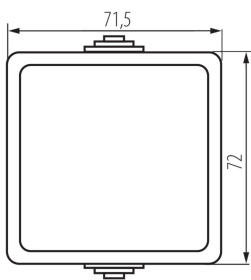

25348 TEKNO 05-1000-143 sz

Intrerupator cu un singur pol

5905339253484

DATE GENERALE:

Culoare: gri

Loc de montare: pentru montare pe perete

Iluminare de fundal: nu se aplică

DATE TEHNICE:

Tensiune nominală [V]: 250 AC

Material of contacts: CuZn70

Tip de bornă: terminal cu șurub

Material: ABS

Număr de pârgii: 1

Curent nominal [AX]: 10

Grad IP: 54

DATE LOGISTICE:

Cu sunt ambalate: 10

Număr de bucăți în ambalajul intermediar: 10

Număr de bucăți în ambalajul comun: 100

Greutate unitară netă [g]: 86

Greutate [g]: 108.1

Lungimea ambalajului unitar [cm]: 9

Lățimea ambalajului unitar [cm]: 5

Înălțimea ambalajului unitar [cm]: 18

Greutatea cutiei de carton [kg]: 10.81

Lățimea cutiei de carton [cm]: 32

Înălțimea cutiei de carton [cm]: 33

Lungimea cutiei de carton [cm]: 48

Volumul cutiei de carton [m³]: 0.050688