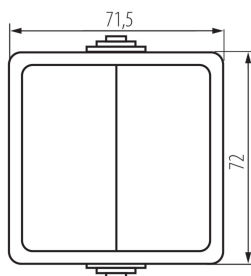

### DATE GENERALE:

**Culoare:** gri

**Loc de montare:** pentru montare pe perete

**Iluminare de fundal:** nu se aplică

**Lungime [mm]:** 72

**Înălțime [mm]:** 72

### DATE TEHNICE:

**Tensiune nominală [V]:** 250 AC

**Material of contacts:** CuZn70

**Tip de bornă:** terminal cu șurub

**Material:** ABS

**Număr de pârgii:** 2

**Curent nominal [AX]:** 10

**Grad IP:** 54

### DATE LOGISTICE:

**Cu sunt ambalate:** 10

**Număr de bucăți în ambalajul intermediar:** 10

**Număr de bucăți în ambalajul comun:** 100

**Greutate unitară netă [g]:** 90

**Greutate [g]:** 112.1

**Lungimea ambalajului unitar [cm]:** 9

**Lățimea ambalajului unitar [cm]:** 5

**Înălțimea ambalajului unitar [cm]:** 18

**Greutatea cutiei de carton [kg]:** 11.21

**Lățimea cutiei de carton [cm]:** 32

**Înălțimea cutiei de carton [cm]:** 33

**Lungimea cutiei de carton [cm]:** 48