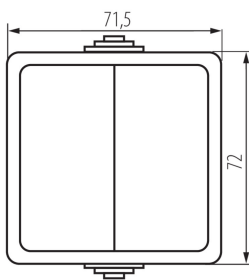

25352 TEKNO 05-1028-143 sz

Intrerupator cu doua sensuri si doua module

5905339253521

DATE GENERALE:

Culoare: gri

Loc de montare: pentru montare pe perete

Iluminare de fundal: nu se aplică

DATE TEHNICE:

Tensiune nominală [V]: 250 AC

Material of contacts: CuZn70

Tip de bornă: terminal cu șurub

Material: ABS

Număr de pârghii: 2

Curent nominal [AX]: 10

Grad IP: 54

DATE LOGISTICE:

Cu sunt ambalate: 10

Număr de bucăți în ambalajul intermediar: 10

Număr de bucăți în ambalajul comun: 100

Greutate unitară netă [g]: 94

Greutate [g]: 116.1

Lungimea ambalajului unitar [cm]: 9

Lățimea ambalajului unitar [cm]: 5

Înălțimea ambalajului unitar [cm]: 18

Greutatea cutiei de carton [kg]: 11.61

Lățimea cutiei de carton [cm]: 32

Înălțimea cutiei de carton [cm]: 33

Lungimea cutiei de carton [cm]: 48

Volumul cutiei de carton [m³]: 0.050688