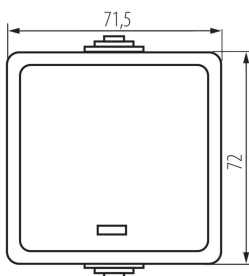

25353 TEKNO 05-1110-143 sz

Intrerupator cu un singur pol cu LED

5905339253538

DATE GENERALE:

Culoare: gri

Loc de montare: pentru montare pe perete

Iluminare de fundal: da

DATE TEHNICE:

Tensiune nominală [V]: 250 AC

Material of contacts: CuZn70

Tip de bornă: terminal cu șurub

Material: ABS

Număr de pârgii: 1

Curent nominal [AX]: 10

Grad IP: 54

DATE LOGISTICE:

Cu sunt ambalate: 10

Număr de bucăți în ambalajul intermediar: 10

Număr de bucăți în ambalajul comun: 100

Greutate unitară netă [g]: 88

Greutate [g]: 110.1

Lungimea ambalajului unitar [cm]: 9

Lățimea ambalajului unitar [cm]: 5

Înălțimea ambalajului unitar [cm]: 18

Greutatea cutiei de carton [kg]: 11.01

Lățimea cutiei de carton [cm]: 32

Înălțimea cutiei de carton [cm]: 33

Lungimea cutiei de carton [cm]: 48

Volumul cutiei de carton [m³]: 0.050688