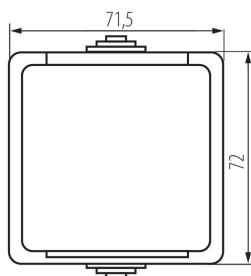

25356 TEKNO 05-1250-143 sz

Priză de alimentare franceză cu protecție la contact

5905339253569

DATE GENERALE:

Culoare: gri

Loc de montare: pentru montare pe perete

Protecția contactelor: da

Număr de prize: 1

DATE TEHNICE:

Tensiune nominală [V]: 250 AC

Curent nominal [A]: 16

Clasă de protecție împotriva șocurilor electrice: I

Material of contacts: CuZn70

Tip de împământare: tip e

Tip de bornă: terminal cu șurub

Material: ABS

Grad IP: 54

DATE LOGISTICE:

Cu sunt ambalate: 10

Număr de bucăți în ambalajul intermediar: 10

Număr de bucăți în ambalajul comun: 100

Greutate unitară netă [g]: 90

Greutate [g]: 112.1

Lungimea ambalajului unitar [cm]: 9

Lățimea ambalajului unitar [cm]: 5

Înălțimea ambalajului unitar [cm]: 18

Greutatea cutiei de carton [kg]: 11.21

Lățimea cutiei de carton [cm]: 32

Înălțimea cutiei de carton [cm]: 33

Lungimea cutiei de carton [cm]: 48

Volumul cutiei de carton [m³]: 0.050688