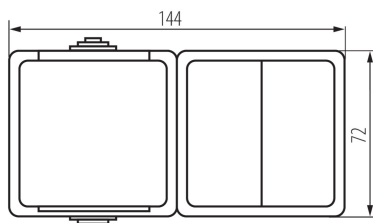

25359 TEKNO 05-3520-143 sz

Intrerupator de lumină și soclu de tip E, cu protecție la contact

5905339253590

DATE GENERALE:

Culoare: gri

Loc de montare: pentru montare pe perete

Protecția contactelor: da

Iluminare de fundal: nu se aplică

Număr de prize: 1

DATE TEHNICE:

Tensiune nominală [V]: 250 AC

Curent nominal [A]: 16

Clasă de protecție împotriva șocurilor electrice: I

Material of contacts: CuZn70

Tip de împământare: tip e

Tip de bornă: terminal cu șurub

Material: ABS

Număr de pârgii: 2

Curent nominal [AX]: 10

Grad IP: 54

DATE LOGISTICE:

Cu sunt ambalate: 5

Număr de bucăți în ambalajul intermediar: 5

Număr de bucăți în ambalajul comun: 40

Greutate unitară netă [g]: 174

Greutate [g]: 202

Lungimea ambalajului unitar [cm]: 9

Lățimea ambalajului unitar [cm]: 5.5

Înălțimea ambalajului unitar [cm]: 24

Greutatea cutiei de carton [kg]: 8.08

Lățimea cutiei de carton [cm]: 31

Înălțimea cutiei de carton [cm]: 35

Lungimea cutiei de carton [cm]: 35

Volumul cutiei de carton [m³]: 0.037975