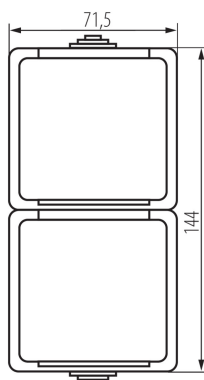

25360 TEKNO 05-2220-143 sz

Priză de alimentare dublă franceză verticală cu protecție la contact

5905339253606

DATE GENERALE:

Culoare: gri

Loc de montare: pentru montare pe perete

Protecția contactelor: da

Număr de prize: 2

DATE TEHNICE:

Tensiune nominală [V]: 250 AC

Curent nominal [A]: 16

Clasă de protecție împotriva șocurilor electrice: I

Material of contacts: CuZn70

Tip de împământare: tip e

Tip de bornă: terminal cu șurub

Material: ABS

Grad IP: 54

DATE LOGISTICE:

Cu sunt ambalate: 5

Număr de bucăți în ambalajul intermediar: 5

Număr de bucăți în ambalajul comun: 40

Greutate unitară netă [g]: 170

Greutate [g]: 198

Lungimea ambalajului unitar [cm]: 9

Lățimea ambalajului unitar [cm]: 5.5

Înălțimea ambalajului unitar [cm]: 24

Greutatea cutiei de carton [kg]: 7.92

Lățimea cutiei de carton [cm]: 31

Înălțimea cutiei de carton [cm]: 35

Lungimea cutiei de carton [cm]: 35