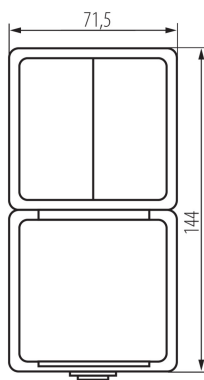

25362 TEKNO 05-3521-143 sz

Intrerupator de lumină și soclu de tip E, vertical, cu protecție la contact

5905339253620

DATE GENERALE:

Culoare: gri

Loc de montare: pentru montare pe perete

Protecția contactelor: da

Iluminare de fundal: nu se aplică

Număr de prize: 1

DATE TEHNICE:

Tensiune nominală [V]: 250 AC

Curent nominal [A]: 16

Clasă de protecție împotriva șocurilor electrice: I

Material of contacts: CuZn70

Tip de împământare: tip e

Tip de bornă: terminal cu șurub

Material: ABS

Număr de pârgii: 2

Curent nominal [AX]: 10

Grad IP: 54

DATE LOGISTICE:

Cu sunt ambalate: 5

Număr de bucăți în ambalajul intermediar: 5

Număr de bucăți în ambalajul comun: 40

Greutate unitară netă [g]: 178

Greutate [g]: 206

Lungimea ambalajului unitar [cm]: 9

Lățimea ambalajului unitar [cm]: 5.5

Înălțimea ambalajului unitar [cm]: 24

Greutatea cutiei de carton [kg]: 8.24

Lățimea cutiei de carton [cm]: 31

Înălțimea cutiei de carton [cm]: 35

Lungimea cutiei de carton [cm]: 35

Volumul cutiei de carton [m³]: 0.037975