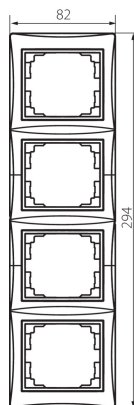

25364 DOMO 01-1540-030 pe

Ramă verticală cu 4 module-cu aripa

5905339253644

DATE GENERALE:

Culoare: sidefiu alb

Lățime [mm]: 81

Înălțime [mm]: 294

DATE TEHNICE:

Material: PC

Material: PC

DATE LOGISTICE:

Cu sunt ambalate: 10

Număr de bucăți în ambalajul intermediar: 10

Număr de bucăți în ambalajul comun: 120

Greutate unitară netă [g]: 60

Greutate [g]: 76.33

Lungimea ambalajului unitar [cm]: 10

Lățimea ambalajului unitar [cm]: 1

Înălțimea ambalajului unitar [cm]: 36.5

Greutatea cutiei de carton [kg]: 9.1596

Lățimea cutiei de carton [cm]: 32

Înălțimea cutiei de carton [cm]: 42

Lungimea cutiei de carton [cm]: 37.5

Volumul cutiei de carton [m³]: 0.0504