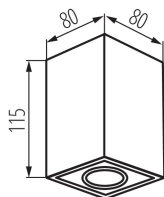

Corp de iluminat pentru tavan tip spot

5905339254764

MO
DE
RN
design

HIGH
quality
finish

Kanlux GORD XS are un stil nou, mai interesant decât predecesorul său (Kanlux GORD). Aceste corpuri de iluminat oferă o iluminare unică, care vă permite să subliniați elementele selectate ale designului interior. Versiunea schimbată a acestor corpuri de iluminat populare va satisface iubitorii de forme geometrice.

DATE GENERALE:

Culoare: negru

Loc de montare: pentru montare pe tavan

Loc de aplicare: în interior

Distanță minimă de la obiectul iluminat: 0,5m

Lungime [mm]: 80

Lățime [mm]: 80

Înălțime [mm]: 115

Materialul carcasei: aliaj de aluminiualiaj de aluminiualiaj de aluminiu

Tip de conexiune: bloc cu șurub

Intervalul secțiunilor transversale ale cablurilor aplicate [mm²]: 1÷2,5

Corp de iluminat mobil în interval vertical [°]: 25

Reglare unghiulară a corpului de iluminat: pe o axă

Grad IP: 20

DATE LOGISTICE:

Cu sunt ambalate: 20

Număr de bucăți în ambalajul intermediar: 1

Număr de bucăți în ambalajul comun: 20

Corp de iluminat pentru tavan tip spot