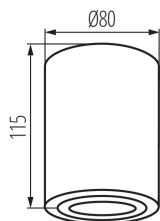

Corp de iluminat pentru tavan tip spot

5905339254795

MODERN
design

HIGH
quality
finish

Marginile blânde, liniile curbe și o formă simplă conferă corpurilor de iluminat Kanlux BORD XS eleganță și subtilitate. Designul modern, simplitatea elegantă și forma ovală fac ca aceste corpuri de iluminat să se potrivească atât în interiorul rezidențial, cât și în cel comercial. Aceasta este o versiune nouă a popularelor corpuri de iluminat Kanlux BORD.

DATE GENERALE:

Culoare: alb

Loc de montare: pentru montare pe tavan

Loc de aplicare: în interior

Distanță minimă de la obiectul iluminat: 0,5m

Înălțime [mm]: 115

Diametru [mm]: 80

DATE TEHNICE:

Materialul carcusei: aliaj de aluminiualiaj de aluminiualiaj de aluminiu

Tip de conexiune: bloc cu șurub

Intervalul secțiunilor transversale ale cablurilor aplicate [mm²]: 1÷2,5

Corp de iluminat mobil în interval vertical [°]: 25

Reglare unghiulară a corpului de iluminat: pe o axă

Grad IP: 20

DATE LOGISTICE:

Cu sunt ambalate: 20

Număr de bucăți în ambalajul intermediar: 1

Număr de bucăți în ambalajul comun: 20

Corp de iluminat pentru tavan tip spot