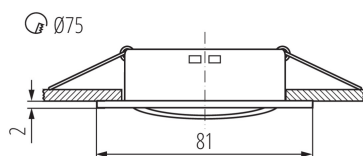

Corp de iluminat pentru tavan tip spot

5905339025500

DATE GENERALE:

Culoare: alb

Necesitatea de utilizare a lămpilor cu auto-ecranare: da

Loc de montare: pentru încastrare în tavan

Loc de aplicare: în interior

Distanță minimă de la obiectul iluminat: 0,5m

Produsul nu este potrivit pentru montarea pe o suprafață normal inflamabilă: >35W

Produsul nu este adecvat pentru acoperirea cu material termoizolant: da

Înălțime [mm]: 21

Diametru [mm]: 81

Orificiu de montare [mm]: Ø75

DATE TEHNICE:

Tensiune nominală [V]: 12 AC; 12 DC

Putere maximă [W]: max 10

Clasă de protecție împotriva șocurilor electrice: III

Sursă de lumină: MR16

Sursa de lumină face parte din set: nu

Ax: Gx5,3

Interval de temperatură ambiantă la care produsul poate fi expus [°C]: 5÷25

Materialul carcasei: aliaj de aluminiu

Tip de conexiune: capetele libere ale cablurilor

Lungimea cablului [m]: 0.12

Secțiune transversală a cablului [mm²]: 0.75

Reglare unghiulară a corpului de iluminat: pe o axă

Reglare unghiulară a corpului de iluminat [°]: 15

Grad IP: 20

DATE LOGISTICE:

Cu sunt ambalate: 50

Număr de bucăți în ambalajul intermediar: 1

Număr de bucăți în ambalajul comun: 50

Greutate unitară netă [g]: 74

Greutate [g]: 110

Lungimea ambalajului unitar [cm]: 10

Lățimea ambalajului unitar [cm]: 4

Înălțimea ambalajului unitar [cm]: 10

Greutatea cutiei de carton [kg]: 5.5

Lățimea cutiei de carton [cm]: 22

Înălțimea cutiei de carton [cm]: 22.5

Lungimea cutiei de carton [cm]: 52

Volumul cutiei de carton [m³]: 0.02574