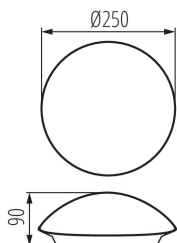

Plafonieră

5905339256904

Kanlux PLAFMIN este cea mai universală plafonieră în oferta noastră. Culoarea albă, forma neutră a emisferei, lipsa ornamentelor și alegerea independentă a sursei de lumină. Îl folosim în orice interior (IP20), și îl recomandăm mai ales pentru hoteluri, restaurante și în interioare de cu stil scandinav sau minimalist.

DATE GENERALE:

Culoare: alb

Loc de montare: wall mounted, ceiling mounted

Loc de aplicare: în interior

Distanță minimă de la obiectul iluminat: 0,5m

Produsul nu este adecvat pentru acoperirea cu material termoizolant: da

Înălțime [mm]: 90

Diametru [mm]: 250

DATE TEHNICE:

Tensiune nominală [V]: 220-240 AC

Frecvență nominală [Hz]: 50

Putere maximă [W]: max 40

Clasă de protecție împotriva șocurilor electrice: II

Materialul abajurului: material din plastic

Sursă de lumină: GLS/CFL/LED

Ax: E27

Interval de temperatură ambiantă la care produsul poate fi expus [°C]: 5÷25

Materialul carcasi: material din plastic

Tip de conexiune: bloc cu șurub

Intervalul secțiunilor transversale ale cablurilor aplicate [mm²]: 1÷2,5

Grad IP: 20

DATE LOGISTICE:

Cu sunt ambalate: 10

Număr de bucăți în ambalajul intermediar: 1

Număr de bucăți în ambalajul comun: 10

Greutate unitară netă [g]: 240

Greutate [g]: 299

Lungimea ambalajului unitar [cm]: 25

Lățimea ambalajului unitar [cm]: 25

Înălțimea ambalajului unitar [cm]: 9

Greutatea cutiei de carton [kg]: 2.99

Lățimea cutiei de carton [cm]: 39

Înălțimea cutiei de carton [cm]: 33