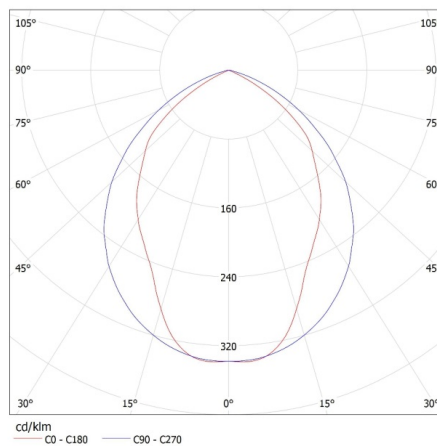

Corp de iluminat cu rastru, în tencuială

Lățimea ambalajului unitar [cm]: 62.5
Înălțimea ambalajului unitar [cm]: 8.5
Greutatea cutiei de carton [kg]: 3.34
Lățimea cutiei de carton [cm]: 63
Înălțimea cutiei de carton [cm]: 8.8
Lungimea cutiei de carton [cm]: 65.5
Volumul cutiei de carton [m³]: 0.036313

INFORMAȚII SUPPLEMENTARE:

- element reflector cu formă de semi-parabolă / transversalele rasterului în forma literei "V" / duliile lămpilor fluorescente mascate de elementul reflector (excepție este versiunea OPAL REGIS 3, REGIS 3WS OPAL, care are o placă opal)
- în carcasă, orificii pentru a facilita alimentarea de trecere
- cablu de protecție pe raster, care protejează suplimentar împotriva electrocutării, cu excepția versiunii REGIS 3 OPAL, REGIS 3WS OPAL.
- montarea simplă a rasterului în prize cu arcuri
- conector rapid, pentru conectarea sursei de alimentare, simplifică și accelerează montajul, balast electronic de marcă OSRAM în clasa A2
- vopsite prin pulverizare
- REGIS 3WS echipat cu balast electronic cu "pornire la cald".

KANLUX S.A. (kat 25710) REGIS 3WS EVG 418 PT / Krzywa rozsyłu światła (biegunowo)