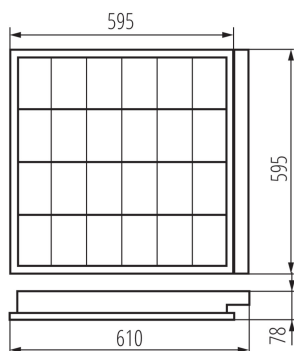

Corp de iluminat cu rastru, în tencuială

5905339257109

EVG
BALLAST

EA SY
Instalation

Kanlux REGIS sunt corpuri de iluminat de tip raster încastate, care datorită clemelor cu arcuri și conectorilor rapizi sunt ușor și rapid de asamblat. Corpurile de iluminat de tip raster încă reprezintă o soluție de iluminat foarte populară pentru birouri sau interioare industriale.

DATE GENERALE:

Culoare: alb

Loc de montare: pentru încastare în tavan

Loc de aplicare: în interior

Distanță minimă de la obiectul iluminat: 0,5m

Pornire balast / lampă: cald

Produsul nu este adecvat pentru acoperirea cu material termoizolant: da

Lungime [mm]: 610

Lățime [mm]: 595

Înălțime [mm]: 78

DATE TEHNICE:

Tensiune nominală [V]: 220-240 AC

Frecvență nominală [Hz]: 50

Putere maximă [W]: 4 x 18

Clasă de protecție împotriva șocurilor electrice: I

Sursă de lumină: T8

Sursa de lumină face parte din set: nu

Ax: G13

Interval de temperatură ambiantă la care produsul poate fi expus [°C]: 5÷25

Materialul carcasei: oțel

Materialul reflectorului: aliaj de aluminiu / aliaj de aluminiu

Tip de conexiune: bloc cu autoblocare

Intervalul secțiunilor transversale ale cablurilor aplicate [mm²]: 1÷2,5

Tip de balast: EVG

Clasă energetică a balastului: A2

Grad IP: 20

DATE LOGISTICE:

Cu sunt ambalate: 1

Număr de bucăți în ambalajul intermediar: 1

Număr de bucăți în ambalajul comun: 1

Greutate unitară netă [g]: 2730

Greutate [g]: 3340

Lungimea ambalajului unitar [cm]: 65