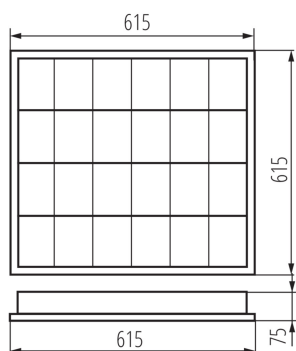

Corp de iluminat de tavan

5905339257116

EVG
BALLAST

EA SY
Instalation

Kanlux NOTUS sunt corpuri de iluminat de tip raster montate la suprafață, caracterizate prin asamblare simplă și rapidă. Lămpile rasters reprezintă de ani de zile o soluție de iluminat foarte populară pentru birouri sau interioare industriale. Această popularitate se datorează unor parametri de lumină buni la un preț bun, o construcție simplă și rezistența materialelor din care sunt fabricate.

DATE GENERALE:

Culoare: alb
Loc de montare: pentru montare pe tavan
Loc de aplicare: în interior
Distanță minimă de la obiectul iluminat: 0,5m
Pornire balast / lampă: cald
Lungime [mm]: 615
Lățime [mm]: 615
Înălțime [mm]: 75

DATE TEHNICE:

Tensiune nominală [V]: 220-240 AC
Frecvență nominală [Hz]: 50
Putere maximă [W]: 4 x 18
Clasă de protecție împotriva șocurilor electrice: I
Sursă de lumină: T8
Sursa de lumină face parte din set: nu
Ax: G13
Interval de temperatură ambiantă la care produsul poate fi expus [°C]: 5÷25
Materialul carcasei: oțel
Materialul reflectorului: aliaj de aluminiu
Tip de conexiune: bloc cu autoblocare
Intervalul secțiunilor transversale ale cablurilor aplicate [mm²]: 1÷2,5
Tip de balast: EVG
Clasă energetică a balastului: A2
Grad IP: 20

DATE LOGISTICE:

Cu sunt ambalate: 1
Număr de bucăți în ambalajul intermediar: 1
Număr de bucăți în ambalajul comun: 1
Greutate unitară netă [g]: 2420
Greutate [g]: 3030