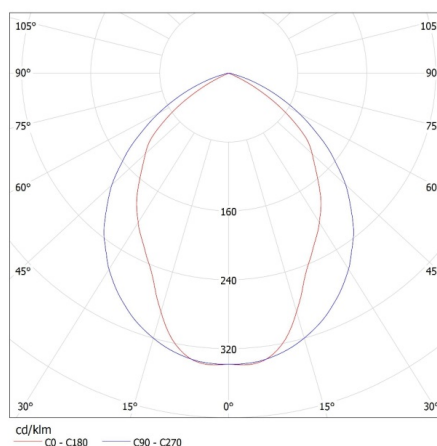

Lungimea ambalajului unitar [cm]: 65
Lățimea ambalajului unitar [cm]: 62.5
Înălțimea ambalajului unitar [cm]: 8.5
Greutatea cutiei de carton [kg]: 3.03
Lățimea cutiei de carton [cm]: 63
Înălțimea cutiei de carton [cm]: 8.8
Lungimea cutiei de carton [cm]: 65.5
Volumul cutiei de carton [m³]: 0.036313

KANLUX S.A. (kat 25711) NOTUS 3WS EVG 418 NT / Krzywa rozsyłu światła (biegunowo)

Oprawa: KANLUX S.A. (kat 25711) NOTUS 3WS EVG 418 NT
Lampy: 4 x T26 18W/827