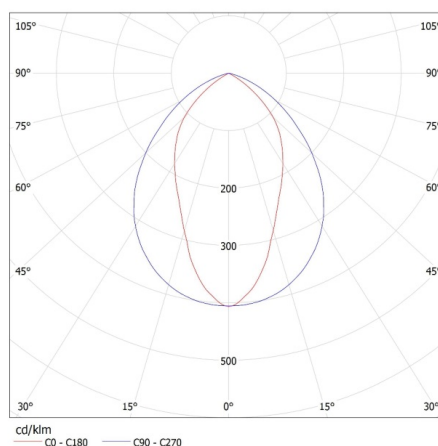

Lungimea ambalajului unitar [cm]: 125
Lățimea ambalajului unitar [cm]: 30.5
Înălțimea ambalajului unitar [cm]: 8.5
Greutatea cutiei de carton [kg]: 3.51
Lățimea cutiei de carton [cm]: 31
Înălțimea cutiei de carton [cm]: 8.8
Lungimea cutiei de carton [cm]: 125.5
Volumul cutiei de carton [m³]: 0.034236

KANLUX S.A. (kat 25712) NOTUS 3WS EVG 236 NT / Krzywa rozsyłu światła (biegunowo)

Oprawa: KANLUX S.A. (kat 25712) NOTUS 3WS EVG 236 NT
Lampy: 2 x T26 36W/827