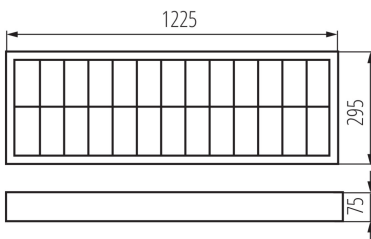

Corp de iluminat de tavan

5905339257123

Kanlux NOTUS sunt corpuri de iluminat de tip raster montate la suprafață, caracterizate prin asamblare simplă și rapidă. Lămpile rasters reprezintă de ani de zile o soluție de iluminat foarte populară pentru birouri sau interioare industriale. Această popularitate se datorează unor parametri de lumină buni la un preț bun, o construcție simplă și rezistența materialelor din care sunt fabricate.

DATE GENERALE:

Culoare: alb

Loc de montare: pentru montare pe tavan

Loc de aplicare: în interior

Distanță minimă de la obiectul iluminat: 0,5m

Pornire balast / lampă: cald

Lungime [mm]: 1225

Lățime [mm]: 295

Ax: G13

Interval de temperatură ambiantă la care produsul poate fi expus [°C]: 5÷25

Materialul carcasei: oțel

Materialul reflectorului: aliaj de aluminiu

Tip de conexiune: bloc cu autoblocare

Intervalul secțiunilor transversale ale cablurilor aplicate [mm²]: 1÷2,5

Greutate [g]: 3510

Corp de iluminat de tavan

Lungimea ambalajului unitar [cm]: 125
Lățimea ambalajului unitar [cm]: 30.5
Înălțimea ambalajului unitar [cm]: 8.5
Greutatea cutiei de carton [kg]: 3.51
Lățimea cutiei de carton [cm]: 31
Înălțimea cutiei de carton [cm]: 8.8
Lungimea cutiei de carton [cm]: 125.5
Volumul cutiei de carton [m³]: 0.034236