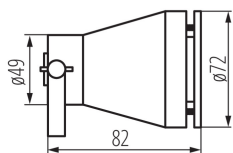

Corp de iluminat de grădină cu sursă de iluminat înlocuibilă

5905339257208

IP
68

Corpul de iluminat impermeabil Kanlux AKVEN LED este soluția ideală pentru iluminarea iazurilor de grădină. Este echipat cu o sursă de lumină înlocuibilă LED și adaptată pentru scufundare pe termen lung în apă până la o adâncime de 3 metri.

DATE GENERALE:

Culoare: verde

Loc de montare: pentru montare pe substrat

Loc de aplicare: în interior și exterior

Distanță minimă de la obiectul iluminat: 0,5m

Posibilitate de conlucrare cu reostatul: nu

Sursă de lumină înlocuibilă: da

Lungime [mm]: 82

Diametru [mm]: 72

Număr de presetupe: 1

Sursă de lumină cu LED integrată: da

DATE TEHNICE:

Tensiune nominală [V]: 12 AC; 12 DC

Frecvență nominală [Hz]: 50

Putere maximă [W]: max 35

Clasă de protecție împotriva șocurilor electrice: III

Sursă de lumină: MR16

Sursa de lumină face parte din set: da

Flux luminos [lm]: 300

Culoarea luminii: alb cald

Temperatura de culoare corelată [K]: 3000

Consecvența culorii în elipse McAdam: ≤6

Indicele de redare a culorilor: 80

Ax: Gx5,3

Durabilitate [h]: 25000

Număr de cicluri pornit/oprit: ≥15000

Unghi de iluminare [°]: 120

Interval de temperatură ambiantă la care produsul poate fi expus [°C]: -20÷35

Materialul carcasei: aliaj de aluminiu

Tip de conexiune: bloc cu șurub

Intervalul secțiunilor transversale ale cablurilor aplicate [mm²]: 1-1,5

Durată de încălzire a lămpii [s]: ≤1

Timp de aprindere a lămpii [s]: ≤0,5

Corp de iluminat mobil în interval vertical [°]: 180

Grad IP: 68