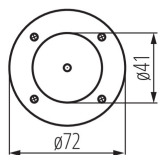

Corp de iluminat de grădină cu sursă de iluminat înlocuibilă

5905339257208

IP
68

Corpul de iluminat impermeabil Kanlux AKVEN LED este soluția ideală pentru iluminarea iazurilor de grădină. Este echipat cu o sursă de lumină înlocuibilă LED și adaptată pentru scufundare pe termen lung în apă până la o adâncime de 3 metri.

DATE GENERALE:

Culoare: verde

Loc de montare: pentru montare pe substrat

Loc de aplicare: în interior și exterior

Distanță minimă de la obiectul iluminat: 0,5m

Posibilitate de conlucrare cu reostatul: nu

Sursă de lumină înlocuibilă: da

Lungime [mm]: 82

Diametru [mm]: 72

Număr de presetupe: 1

Sursă de lumină cu LED integrată: da

DATE TEHNICE:

Tensiune nominală [V]: 12 AC; 12 DC

Frecvență nominală [Hz]: 50

Putere maximă [W]: max 35

Clasă de protecție împotriva șocurilor electrice: III

Sursă de lumină: MR16

Sursa de lumină face parte din set: da

Flux luminos [lm]: 300

Culoarea luminii: alb cald

Temperatura de culoare corelată [K]: 3000

Consecvența culorii în elipse McAdam: ≤6

Indicele de redare a culorilor: 80

Ax: Gx5,3

Durabilitate [h]: 25000

Număr de cicluri pornit/oprit: ≥15000

Unghi de iluminare [°]: 120

Interval de temperatură ambiantă la care produsul poate fi expus [°C]: -20÷35

Materialul carcasei: aliaj de aluminiu

Tip de conexiune: bloc cu șurub

Intervalul secțiunilor transversale ale cablurilor aplicate [mm²]: 1-1,5

Durată de încălzire a lămpii [s]: ≤1

Timp de aprindere a lămpii [s]: ≤0,5

Corp de iluminat mobil în interval vertical [°]: 180

Grad IP: 68