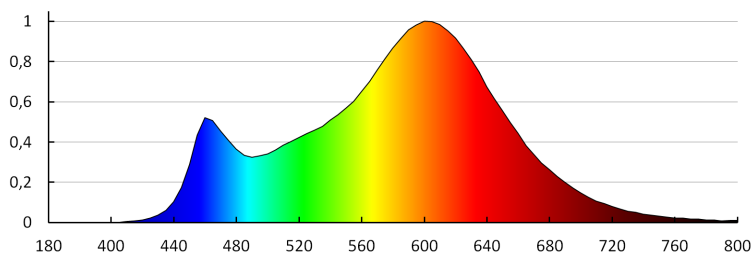

Corp de iluminat de grădină cu sursă de iluminat înlocuibilă

DATE LOGISTICE:

Cu sunt ambalate: 10

Număr de bucăți în ambalajul intermediar: 1

Număr de bucăți în ambalajul comun: 10

Greutate unitară netă [g]: 370

Greutate [g]: 424

Lungimea ambalajului unitar [cm]: 8

Lățimea ambalajului unitar [cm]: 8

Înălțimea ambalajului unitar [cm]: 9.5

Greutatea cutiei de carton [kg]: 4.24

Lățimea cutiei de carton [cm]: 18.5

Înălțimea cutiei de carton [cm]: 11

Lungimea cutiei de carton [cm]: 42

Volumul cutiei de carton [m³]: 0.008547

KANLUX S.A. (kat 25720) AKVEN LED / LDC (Polar)