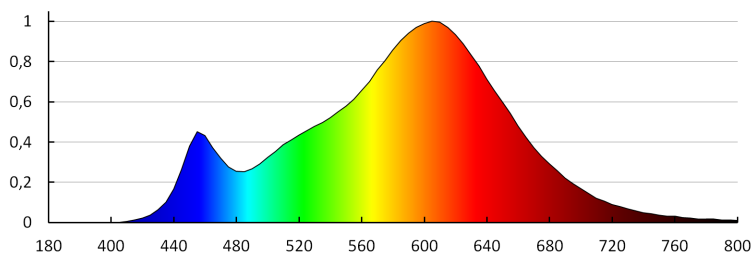

DATE LOGISTICE:

Cu sunt ambalate: 50

Număr de bucăți în ambalajul intermediar: 1

Număr de bucăți în ambalajul comun: 50

Greutate unitară netă [g]: 78

Greutate [g]: 145.2

Lungimea ambalajului unitar [cm]: 11.5

Lățimea ambalajului unitar [cm]: 9.5

Înălțimea ambalajului unitar [cm]: 7.5

Greutatea cutiei de carton [kg]: 7.26

Lățimea cutiei de carton [cm]: 24

Înălțimea cutiei de carton [cm]: 40.5

Lungimea cutiei de carton [cm]: 49

Volumul cutiei de carton [m³]: 0.047628

KANLUX S.A. (kat 25780) IVIAN LED 4,5W W-WW / LDC (Polar)