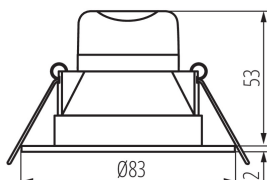

25780 IVIAN LED 4,5W W-WW

Corp de iluminat tip spot LED, IP44

5905339257802

IP
44

Kanlux IVIAN LED este o familie de lumini de tip downlight. Se caracterizează printr-un grad sporit de etanșeitate - IP44, care permite utilizarea în băi și camere cu umiditate crescută. Sursa de lumină este LED SMD, iar carcasa este din material plastic.

DATE GENERALE:

Culoare: alb

Loc de montare: pentru încastrare în tavan

Loc de aplicare: în interior

Distanță minimă de la obiectul iluminat: 0,5m

Posibilitate de conlucrare cu reostatul: nu

Produsul nu este adecvat pentru acoperirea cu material termoizolant: da

Înălțime [mm]: 55

Diametru [mm]: 83

Orificiu de montare [mm]: Ø65

Sursă de lumină cu LED integrată: da

DATE TEHNICE:

Tensiune nominală [V]: 220-240 AC

Frecvență nominală [Hz]: 50

Putere maximă [W]: 4,5

Clasă de protecție împotriva șocurilor electrice: II

Materialul abajurului: material din plastic

Tip de diodă: LED SMD

Flux luminos [lm]: 430

Culoarea luminii: alb cald

Temperatura de culoare corelată [K]: 3000

Consecvența culorii în elipse McAdam: ≤6

Indicele de redare a culorilor: 80

Durabilitate [h]: 15000

Număr de cicluri pornit/oprit: ≥25000

Unghi de iluminare [°]: 100

Eficiența luminoasă a lămpii [lm/W]: 96

Interval de temperatură ambiantă la care produsul poate fi expus [°C]: 5÷25

Materialul carcasei: material din plastic

Tip de conexiune: bloc de conectare

Durată de încălzire a lămpii [s]: ≤1

Timp de aprindere a lămpii [s]: ≤0,5

Grad IP: 44