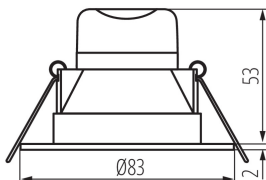

25781 IVIAN LED 4,5W SN-WW

Corp de iluminat tip spot LED, IP44

5905339257819

IP
44

Kanlux IVIAN LED este o familie de lumini de tip downlight. Se caracterizează printr-un grad sporit de etanșeitate - IP44, care permite utilizarea în băi și camere cu umiditate crescută. Sursa de lumină este LED SMD, iar carcasa este din material plastic.

DATE GENERALE:

Culoare: nichel satinat

Loc de montare: pentru încastrare în tavan

Loc de aplicare: în interior

Distanță minimă de la obiectul iluminat: 0,5m

Posibilitate de conlucrare cu reostatul: nu

Produsul nu este adecvat pentru acoperirea cu material termoizolant: da

Înălțime [mm]: 55

Diametru [mm]: 83

Orificiu de montare [mm]: Ø65

Sursă de lumină cu LED integrată: da

DATE TEHNICE:

Tensiune nominală [V]: 220-240 AC

Frecvență nominală [Hz]: 50

Putere maximă [W]: 4,5

Clasă de protecție împotriva șocurilor electrice: II

Materialul abajurului: material din plastic

Tip de diodă: LED SMD

Flux luminos [lm]: 410

Culoarea luminii: alb cald

Temperatura de culoare corelată [K]: 3000

Consecvența culorii în elipse McAdam: ≤6

Indicele de redare a culorilor: 80

Durabilitate [h]: 15000

Număr de cicluri pornit/oprit: ≥25000

Unghi de iluminare [°]: 100

Eficiența luminoasă a lămpii [lm/W]: 91

Interval de temperatură ambiantă la care produsul poate fi expus [°C]: 5÷25

Materialul carcasei: material din plastic

Tip de conexiune: bloc de conectare

Durată de încălzire a lămpii [s]: ≤1

Timp de aprindere a lămpii [s]: ≤0,5

Grad IP: 44