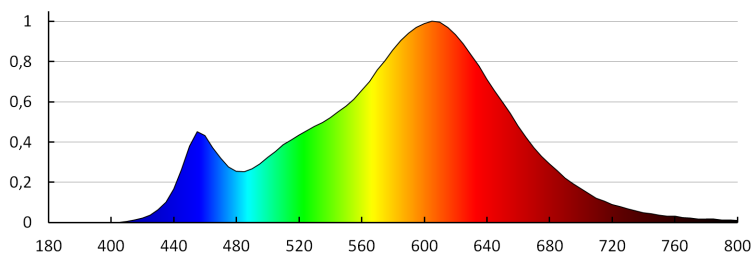

DATE LOGISTICE:

Cu sunt ambalate: 50

Număr de bucăți în ambalajul intermediar: 1

Număr de bucăți în ambalajul comun: 50

Greutate unitară netă [g]: 78

Greutate [g]: 145.2

Lungimea ambalajului unitar [cm]: 11.5

Lățimea ambalajului unitar [cm]: 9.5

Înălțimea ambalajului unitar [cm]: 7.5

Greutatea cutiei de carton [kg]: 7.26

Lățimea cutiei de carton [cm]: 24

Înălțimea cutiei de carton [cm]: 40.5

Lungimea cutiei de carton [cm]: 49

Volumul cutiei de carton [m³]: 0.047628

KANLUX S.A. (kat 25781) IVIAN LED 4,5W SN-WW / Krzywa rozsyłu światła (biegunowo)