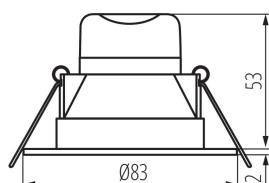

25783 IVIAN LED 4,5W SN-NW

Corp de iluminat tip spot LED, IP44

5905339257833

IP
44

Kanlux IVIAN LED este o familie de lumini de tip downlight. Se caracterizează printr-un grad sporit de etanșeitate - IP44, care permite utilizarea în băi și camere cu umiditate crescută. Sursa de lumină este LED SMD, iar carcasa este din material plastic.

DATE GENERALE:

Culoare: nichel satinat

Loc de montare: pentru încastrare în tavan

Loc de aplicare: în interior

Distanță minimă de la obiectul iluminat: 0,5m

Posibilitate de conlucrare cu reostatul: nu

Produsul nu este adecvat pentru acoperirea cu material termoizolant: da

Înălțime [mm]: 55

Diametru [mm]: 83

Orificiu de montare [mm]: Ø65

Sursă de lumină cu LED integrată: da

DATE TEHNICE:

Tensiune nominală [V]: 220-240 AC

Frecvență nominală [Hz]: 50

Putere maximă [W]: 4,5

Clasă de protecție împotriva șocurilor electrice: II

Materialul abajurului: material din plastic

Tip de diodă: LED SMD

Flux luminos [lm]: 460

Culoarea luminii: alb

Temperatura de culoare corelată [K]: 4000

Consecvența culorii în elipse McAdam: ≤6

Indicele de redare a culorilor: 80

Durabilitate [h]: 15000

Număr de cicluri pornit/oprit: ≥25000

Unghi de iluminare [°]: 100

Eficiența luminoasă a lămpii [lm/W]: 102

Interval de temperatură ambiantă la care produsul poate fi expus [°C]: 5÷25

Materialul carcasei: material din plastic

Tip de conexiune: bloc de conectare

Durată de încălzire a lămpii [s]: ≤1

Timp de aprindere a lămpii [s]: ≤0,5

Grad IP: 44