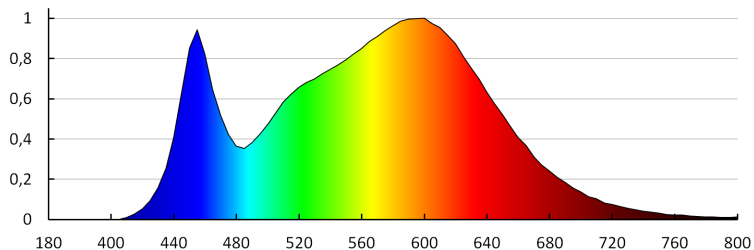

DATE LOGISTICE:

Cu sunt ambalate: 50

Număr de bucăți în ambalajul intermediar: 1

Număr de bucăți în ambalajul comun: 50

Greutate unitară netă [g]: 78

Greutate [g]: 145.2

Lungimea ambalajului unitar [cm]: 11.5

Lățimea ambalajului unitar [cm]: 9.5

Înălțimea ambalajului unitar [cm]: 7.5

Greutatea cutiei de carton [kg]: 7.26

Lățimea cutiei de carton [cm]: 24

Înălțimea cutiei de carton [cm]: 40.5

Lungimea cutiei de carton [cm]: 49

Volumul cutiei de carton [m³]: 0.047628

KANLUX S.A. (kat 25783) IVIAN LED 4,5W SN-NW / LDC (Polar)