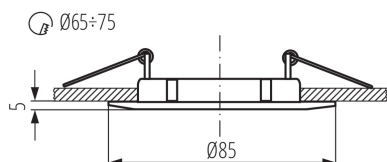

02580 LUTO CTX-DS02B-W

Corp de iluminat pentru tavan tip spot

5905339025807

DATE GENERALE:

Culoare: alb

Necesitatea de utilizare a lămpilor cu auto-ecranare : da

Loc de montare: pentru încastrare în tavan

Loc de aplicare: în interior

Distanță minimă de la obiectul iluminat : 0,5m

Produsul nu este potrivit pentru montarea pe o suprafață normal inflamabilă: >35W

Produsul nu este adecvat pentru acoperirea cu material termoizolant: da

Înălțime [mm]: 25

Diametru [mm]: 85

Orificiu de montare [mm]: Ø65-75

DATE TEHNICE:

Tensiune nominală [V]: 12 AC; 12 DC

Putere maximă [W]: max 10

Clasă de protecție împotriva șocurilor electrice : III

Sursă de lumină: MR16

Sursa de lumină face parte din set : nu

Ax: Gx5,3

Interval de temperatură ambientă la care produsul poate fi expus [°C]: 5÷25

Materialul carcasei: aliaj de aluminiu aliaj de aluminiu aliaj de aluminiu

Tip de conexiune: capetele libere ale cablurilor

Lungimea cablului [m]: 0.12

Secțiune transversală a cablului [mm²]: 0.75

Reglare unghiulară a corpului de iluminat : none

Grad IP: 20

DATE LOGISTICE:

Unitate de măsură: bucată

Cu sunt ambalate: 50

Număr de bucăți în ambalajul intermediar : 1

Număr de bucăți în ambalajul comun : 50

Greutate unitară netă [g]: 48

Greutate [g]: 76

Lungimea ambalajului unitar [cm]: 8.5

Lățimea ambalajului unitar [cm]: 3.5

Înălțimea ambalajului unitar [cm]: 8.5

Greutatea cutiei de carton [kg] : 3.8

Lățimea cutiei de carton [cm]: 22.5