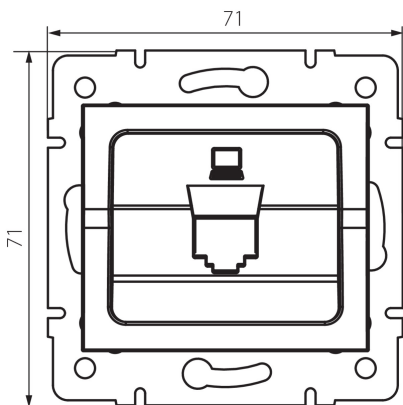

25926 LOGI 02-1399-002 bi

Adaptor pentru prize RJ45

5905339259264

DATE GENERALE:

Culoare: alb

Lățime [mm]: 71

Înălțime [mm]: 71

Diameter of an installation box: 60

DATE TEHNICE:

Material: ABS

DATE LOGISTICE:

Cu sunt ambalate: 10

Număr de bucăți în ambalajul intermediar: 10

Număr de bucăți în ambalajul comun: 120

Greutate unitară netă [g]: 48

Greutate [g]: 61.17

Lungimea ambalajului unitar [cm]: 10

Lățimea ambalajului unitar [cm]: 3.5

Înălțimea ambalajului unitar [cm]: 14

Greutatea cutiei de carton [kg]: 7.3404

Lățimea cutiei de carton [cm]: 22

Înălțimea cutiei de carton [cm]: 33

Lungimea cutiei de carton [cm]: 44

Volumul cutiei de carton [m³]: 0.031944