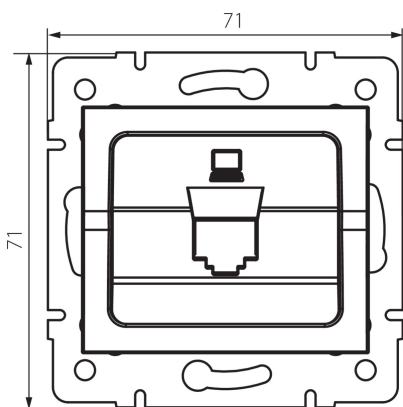

25928 LOGI 02-1399-043 sr

Adaptor pentru prize RJ45

5905339259288

DATE GENERALE:

Culoare: argintiu

Lățime [mm]: 71

Înălțime [mm]: 71

Diameter of an installation box: 60

DATE TEHNICE:

Material: ABS

DATE LOGISTICE:

Cu sunt ambalate: 10

Număr de bucăți în ambalajul intermediar: 10

Număr de bucăți în ambalajul comun: 120

Greutate unitară netă [g]: 48

Greutate [g]: 61.17

Lungimea ambalajului unitar [cm]: 10

Lățimea ambalajului unitar [cm]: 3.5

Înălțimea ambalajului unitar [cm]: 14

Greutatea cutiei de carton [kg]: 7.3404

Lățimea cutiei de carton [cm]: 22

Înălțimea cutiei de carton [cm]: 33

Lungimea cutiei de carton [cm]: 44

Volumul cutiei de carton [m³]: 0.031944