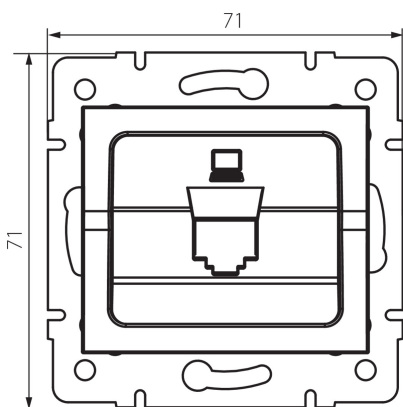

### DATE GENERALE:

**Culoare:** grafit

**Lățime [mm]:** 71

**Înălțime [mm]:** 71

**Diameter of an installation box:** 60