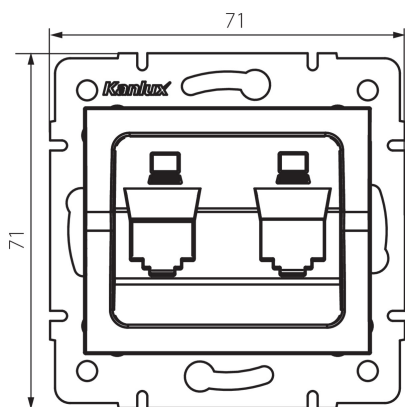

### DATE GENERALE:

**Culoare:** alb

**Lățime [mm]:** 71

**Înălțime [mm]:** 71

**Diameter of an installation box:** 60

### DATE LOGISTICE:

**Cu sunt ambalate:** 10

**Număr de bucăți în ambalajul intermediar:** 10

**Număr de bucăți în ambalajul comun:** 120

**Greutate unitară netă [g]:** 46

**Greutate [g]:** 61.67

**Lungimea ambalajului unitar [cm]:** 10

**Lățimea ambalajului unitar [cm]:** 4

**Înălțimea ambalajului unitar [cm]:** 13

**Greutatea cutiei de carton [kg]:** 7.4004

**Lățimea cutiei de carton [cm]:** 25.5

**Înălțimea cutiei de carton [cm]:** 32

**Lungimea cutiei de carton [cm]:** 44

**Volumul cutiei de carton [m<sup>3</sup>]:** 0.035904