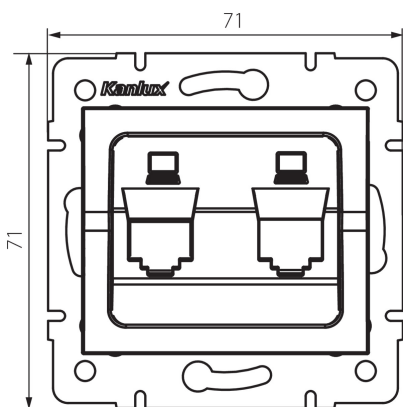

25937 LOGI 02-1419-003 kr

Adaptor pentru prize RJ45

5905339259370

DATE GENERALE:

Culoare: crem

Lățime [mm]: 71

Înălțime [mm]: 71

Diameter of an installation box: 60

DATE TEHNICE:

Material: ABS

DATE LOGISTICE:

Cu sunt ambalate: 10

Număr de bucăți în ambalajul intermediar: 10

Număr de bucăți în ambalajul comun: 120

Greutate unitară netă [g]: 50

Greutate [g]: 63.17

Lungimea ambalajului unitar [cm]: 10

Lățimea ambalajului unitar [cm]: 4

Înălțimea ambalajului unitar [cm]: 13

Greutatea cutiei de carton [kg]: 7.5804

Lățimea cutiei de carton [cm]: 25.5

Înălțimea cutiei de carton [cm]: 32

Lungimea cutiei de carton [cm]: 44

Volumul cutiei de carton [m³]: 0.035904