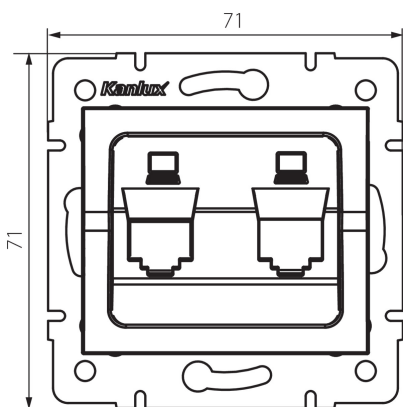

25938 LOGI 02-1419-043 sr

Adaptor pentru prize RJ45

5905339259387

DATE GENERALE:

Culoare: argintiu

Lățime [mm]: 71

Înălțime [mm]: 71

Diameter of an installation box: 60

DATE TEHNICE:

Material: ABS

DATE LOGISTICE:

Cu sunt ambalate: 10

Număr de bucăți în ambalajul intermediar: 10

Număr de bucăți în ambalajul comun: 120

Greutate unitară netă [g]: 50

Greutate [g]: 63.17

Lungimea ambalajului unitar [cm]: 10

Lățimea ambalajului unitar [cm]: 4

Înălțimea ambalajului unitar [cm]: 13

Greutatea cutiei de carton [kg]: 7.5804

Lățimea cutiei de carton [cm]: 25.5

Înălțimea cutiei de carton [cm]: 32

Lungimea cutiei de carton [cm]: 44

Volumul cutiei de carton [m³]: 0.035904