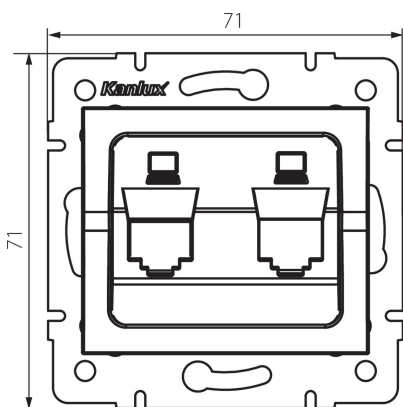

25939 LOGI 02-1419-041 gr

Adaptor pentru prize RJ45

5905339259394

DATE GENERALE:

Culoare: grafit

Lățime [mm]: 71

Înălțime [mm]: 71

Diameter of an installation box: 60

DATE TEHNICE:

Material: ABS

DATE LOGISTICE:

Cu sunt ambalate: 10

Număr de bucăți în ambalajul intermediar: 10

Număr de bucăți în ambalajul comun: 120

Greutate unitară netă [g]: 50

Greutate [g]: 63.17

Lungimea ambalajului unitar [cm]: 10

Lățimea ambalajului unitar [cm]: 4

Înălțimea ambalajului unitar [cm]: 13

Greutatea cutiei de carton [kg]: 7.5804

Lățimea cutiei de carton [cm]: 25.5

Înălțimea cutiei de carton [cm]: 32

Lungimea cutiei de carton [cm]: 44

Volumul cutiei de carton [m³]: 0.035904