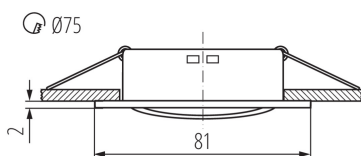

Corp de iluminat pentru tavan tip spot

5905339259912

DATE GENERALE:

Culoare: negru mat

Necesitatea de utilizare a lămpilor cu auto-ecranare: da

Loc de montare: pentru încastrare în tavan

Loc de aplicare: în interior

Distanță minimă de la obiectul iluminat: 0,5m

Produsul nu este potrivit pentru montarea pe o suprafață normal inflamabilă: >35W

Produsul nu este adecvat pentru acoperirea cu material termoizolant: da

Înălțime [mm]: 21

Diametru [mm]: 81

Orificiu de montare [mm]: Ø75

DATE TEHNICE:

Tensiune nominală [V]: 12 AC; 12 DC

Putere maximă [W]: max 10

Clasă de protecție împotriva șocurilor electrice: III

Sursă de lumină: MR16

Sursa de lumină face parte din set: nu

Ax: Gx5,3

Interval de temperatură ambiantă la care produsul poate fi expus [°C]: 5÷25

Materialul carcasei: aliaj de aluminiu

Tip de conexiune: capetele libere ale cablurilor

Lungimea cablului [m]: 0.12

Secțiune transversală a cablului [mm²]: 0.75

Reglare unghiulară a corpului de iluminat: pe o axă

Reglare unghiulară a corpului de iluminat [°]: 15

Grad IP: 20

DATE LOGISTICE:

Cu sunt ambalate: 50

Număr de bucăți în ambalajul intermediar: 1

Număr de bucăți în ambalajul comun: 50

Greutate unitară netă [g]: 64

Greutate [g]: 89.4

Lungimea ambalajului unitar [cm]: 10

Lățimea ambalajului unitar [cm]: 4

Înălțimea ambalajului unitar [cm]: 10

Greutatea cutiei de carton [kg]: 4.47

Lățimea cutiei de carton [cm]: 22

Înălțimea cutiei de carton [cm]: 22

Lungimea cutiei de carton [cm]: 52

Volumul cutiei de carton [m³]: 0.025168