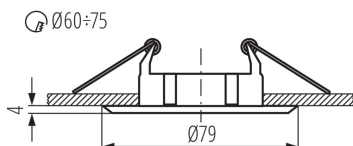

Corp de iluminat pentru tavan tip spot

5905339259950

DATE GENERALE:

Culoare: negru mat

Necesitatea de utilizare a lămpilor cu auto-ecranare : da

Loc de montare: pentru încastrare în tavan

Loc de aplicare: în interior

Distanță minimă de la obiectul iluminat : 0,5m

Produsul nu este potrivit pentru montarea pe o suprafață normal inflamabilă: >35W

Produsul nu este adecvat pentru acoperirea cu material termoizolant: da

Înălțime [mm]: 25

Diametru [mm]: 79

Orificiu de montare [mm]: Ø60-75

DATE TEHNICE:

Tensiune nominală [V]: 12 AC; 12 DC

Putere maximă [W]: max 10

Clasă de protecție împotriva șocurilor electrice : III

Sursă de lumină: MR16

Sursa de lumină face parte din set : nu

Ax: Gx5,3

Interval de temperatură ambientă la care produsul poate fi expus [°C]: 5÷25

Materialul carcasei: aliaj de aluminiu

Tip de conexiune: capetele libere ale cablurilor

Lungimea cablului [m]: 0.12

Secțiune transversală a cablului [mm²]: 0.75