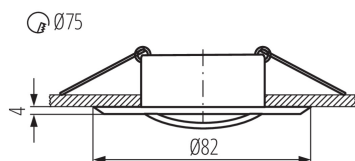

Corp de iluminat pentru tavan tip spot

5905339259967

DATE GENERALE:

Culoare: negru mat

Necesitatea de utilizare a lămpilor cu auto-ecranare : da

Loc de montare: pentru încastrare în tavan

Loc de aplicare: în interior

Distanță minimă de la obiectul iluminat : 0,5m

Produsul nu este potrivit pentru montarea pe o suprafață normal inflamabilă: >35W

Produsul nu este adecvat pentru acoperirea cu material termoizolant: da

Înălțime [mm]: 22

Diametru [mm]: 82

Orificiu de montare [mm]: Ø75

DATE TEHNICE:

Tensiune nominală [V]: 12 AC; 12 DC

Putere maximă [W]: max 10

Clasă de protecție împotriva șocurilor electrice : III

Sursă de lumină: MR16

Sursa de lumină face parte din set : nu

Lungimea cablului [m]: 0.12

Secțiune transversală a cablului [mm²]: 0.75

Reglare unghiulară a corpului de iluminat : pe o axă

Reglare unghiulară a corpului de iluminat [°]: 15

Grad IP: 20

DATE LOGISTICE:

Unitate de măsură: bucată