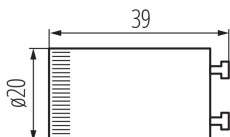

26069 T8 LED STARTER

Ignitor LED înlocuibil

5905339260697

DATE GENERALE:

Culoare: alb

Înălțime [mm]: 39

Diametru [mm]: 20

DATE TEHNICE:

Tensiune nominală [V]: 85-265 AC

Material: PC

DATE LOGISTICE:

Cu sunt ambalate: 25

Număr de bucăți în ambalajul intermediar: 25

Număr de bucăți în ambalajul comun: 2000

Greutate unitară netă [g]: 3

Greutate [g]: 4.5

Lungimea ambalajului unitar [cm]: 2

Lățimea ambalajului unitar [cm]: 2

Înălțimea ambalajului unitar [cm]: 4

Greutatea cutiei de carton [kg]: 9

Lățimea cutiei de carton [cm]: 25

Înălțimea cutiei de carton [cm]: 46.5

Lungimea cutiei de carton [cm]: 48

Volumul cutiei de carton [m³]: 0.0558