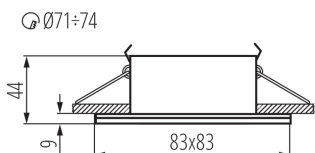

Corp de iluminat pentru tavan tip spot

5905339263001

IP
44/20

Ochii pentru tavan Kanlux QULES sunt unele dintre cele mai populare corpuri de iluminat cu IP ridicat. Ideal pentru montarea în băi sau în alte locuri cu umiditate ridicată.

DATE GENERALE:

Culoare: alb

Necesitatea de utilizare a lămpilor cu auto-ecranare: da

Loc de montare: pentru încastrare în tavan

Loc de aplicare: în interior și exterior

Distanță minimă de la obiectul iluminat: 0,5m

Produsul nu este adecvat pentru acoperirea cu material termoizolant: da

Lungime [mm]: 83

Lățime [mm]: 83

Înălțime [mm]: 44

Orificiu de montare [mm]: $\varnothing 71-74$

DATE TEHNICE:

Tensiune nominală [V]: 220-240 AC

Frecvență nominală [Hz]: 50

Putere maximă [W]: max 10

Clasă de protecție împotriva șocurilor electrice: II

Sursă de lumină: PAR16

Sursa de lumină face parte din set: nu

Ax: GU10

Interval de temperatură ambiantă la care produsul poate fi expus [°C]: $-20 \div 35$

Materialul carcasei: aliaj de aluminiu

Tip de conexiune: bloc cu șurub

Reglare unghiulară a corpului de iluminat: none

Grad IP: 44/20

DATE LOGISTICE:

Cu sunt ambalate: 50

Număr de bucăți în ambalajul intermediar: 1

Număr de bucăți în ambalajul comun: 50

Greutate unitară netă [g]: 210

Greutate [g]: 252.2

Lungimea ambalajului unitar [cm]: 10.5

Lățimea ambalajului unitar [cm]: 6

Înălțimea ambalajului unitar [cm]: 10.5

Greutatea cutiei de carton [kg]: 12.61

Lățimea cutiei de carton [cm]: 33

Înălțimea cutiei de carton [cm]: 24