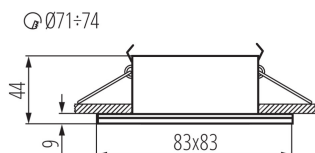

26301 QULES AC L-C/M

Corp de iluminat pentru tavan tip spot

5905339263018

IP
44/20

Ochii pentru tavan Kanlux QULES sunt unele dintre cele mai populare corpuri de iluminat cu IP ridicat. Ideal pentru montarea în băi sau în alte locuri cu umiditate ridicată.

DATE GENERALE:

Culoare: crom mat

Necesitatea de utilizare a lămpilor cu auto-ecranare: da

Loc de montare: pentru încastrare în tavan

Loc de aplicare: în interior și exterior

Distanță minimă de la obiectul iluminat: 0,5m

Produsul nu este adecvat pentru acoperirea cu material termoizolant: da

Lungime [mm]: 83

Lățime [mm]: 83

Înălțime [mm]: 44

Orificiu de montare [mm]: $\varnothing 71-74$

DATE TEHNICE:

Tensiune nominală [V]: 220-240 AC

Frecvență nominală [Hz]: 50

Putere maximă [W]: max 10

Clasă de protecție împotriva șocurilor electrice: II

Sursă de lumină: PAR16

Sursa de lumină face parte din set: nu

Ax: GU10

Interval de temperatură ambiantă la care produsul poate fi expus [°C]: $-20 \div 35$

Materialul carcasei: aliaj de aluminiu

Tip de conexiune: bloc cu șurub

Reglare unghiulară a corpului de iluminat: none

Grad IP: 44/20

DATE LOGISTICE:

Cu sunt ambalate: 50

Număr de bucăți în ambalajul intermediar: 1

Număr de bucăți în ambalajul comun: 50

Greutate unitară netă [g]: 210

Greutate [g]: 252.2

Lungimea ambalajului unitar [cm]: 10.5

Lățimea ambalajului unitar [cm]: 6

Înălțimea ambalajului unitar [cm]: 10.5

Greutatea cutiei de carton [kg]: 12.61

Lățimea cutiei de carton [cm]: 33

Înălțimea cutiei de carton [cm]: 24