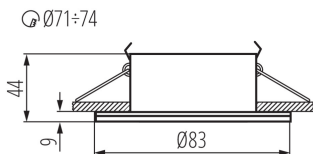

Corp de iluminat pentru tavan tip spot

5905339263063

IP
44/20

Ochii pentru tavan Kanlux QULES sunt unele dintre cele mai populare corpuri de iluminat cu IP ridicat. Ideal pentru montarea în băi sau în alte locuri cu umiditate ridicată.

DATE GENERALE:

Culoare: negru

Necesitatea de utilizare a lămpilor cu auto-ecranare: da

Loc de montare: pentru încastrare în tavan

Loc de aplicare: în interior și exterior

Distanță minimă de la obiectul iluminat: 0,5m

Produsul nu este adecvat pentru acoperirea cu material termoizolant: da

Înălțime [mm]: 44

Diametru [mm]: 83

Orificiu de montare [mm]: $\varnothing 71-74$

DATE TEHNICE:

Tensiune nominală [V]: 220-240 AC

Frecvență nominală [Hz]: 50

Putere maximă [W]: max 10

Clasă de protecție împotriva șocurilor electrice: II

Sursă de lumină: PAR16

Sursa de lumină face parte din set: nu

Ax: GU10

Interval de temperatură ambiantă la care produsul poate fi expus [°C]: $-20 \div 35$

Materialul carcasei: aliaj de aluminiu

Tip de conexiune: capetele libere ale cablurilor

Reglare unghiulară a corpului de iluminat: none

Grad IP: 44/20

DATE LOGISTICE:

Cu sunt ambalate: 50

Număr de bucăți în ambalajul intermediar: 1

Număr de bucăți în ambalajul comun: 50

Greutate unitară netă [g]: 178

Greutate [g]: 252.2

Lungimea ambalajului unitar [cm]: 10.5

Lățimea ambalajului unitar [cm]: 5.5

Înălțimea ambalajului unitar [cm]: 10

Greutatea cutiei de carton [kg]: 12.61

Lățimea cutiei de carton [cm]: 31

Înălțimea cutiei de carton [cm]: 23

Lungimea cutiei de carton [cm]: 55