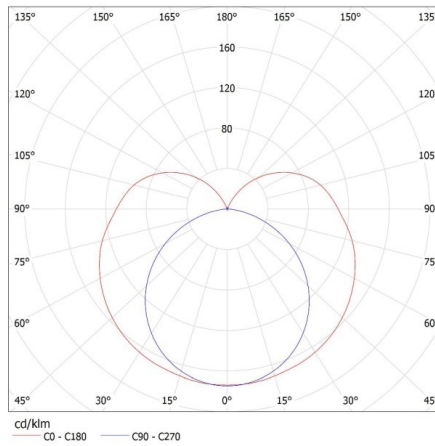

KANLUX S.A. (kat 26360) ALDO 4LED 1X60 + GLASSv2 / Krzywa rozsyłu światła (biegunowo)