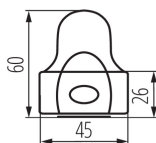

**Lungime [mm]:** 625

**Lățime [mm]:** 45

**Înălțime [mm]:** 60.5

### DATE LOGISTICE:

**Unitate de măsură:** bucată

**Cu sunt ambalate:** 16

**Număr de bucăți în ambalajul intermediar :** 1

**Număr de bucăți în ambalajul comun :** 16

**Greutate unitară netă [g]:** 290

**Greutate [g]:** 360

**Lungimea ambalajului unitar [cm]:** 62.5

**Lățimea ambalajului unitar [cm]:** 4.5

**Înălțimea ambalajului unitar [cm]:** 3

**Greutatea cutiei de carton [kg]:** 5.76

**Lățimea cutiei de carton [cm]:** 20.5

Corp de iluminat liniar pentru tuburi LED T8

Înălțimea cutiei de carton [cm]: 13.5

Lungimea cutiei de carton [cm]: 64

Volumul cutiei de carton [m<sup>3</sup>]: 0.017712