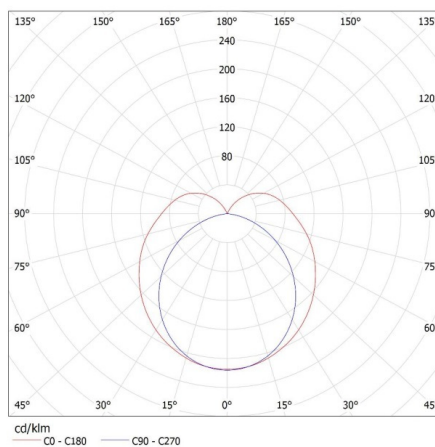

INFORMAȚII SUPLIMENTARE:

- Corpurile de iluminat sunt proiectate pentru surse T8 LED 220-240 V ~; 50/60 Hz cu alimentare unilaterală

KANLUX S.A. (kat 26360) ALDO 4LED 1X60 + GLASSv4 / LDC (Polar)