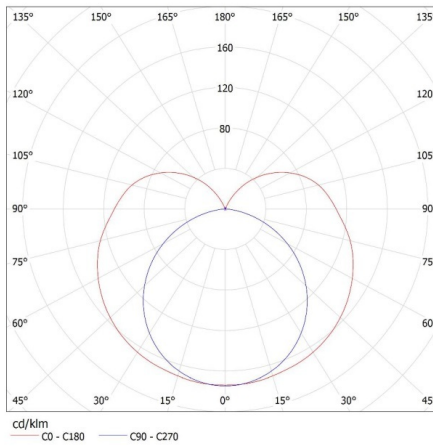

26361 ALDO 4LED 1X120

Corp de iluminat liniar pentru tuburi LED T8

KANLUX S.A. (kat 26361) ALDO 4LED 1X120 + GLASSv2 / Krzywa rozsyłu światła (biegunowo)