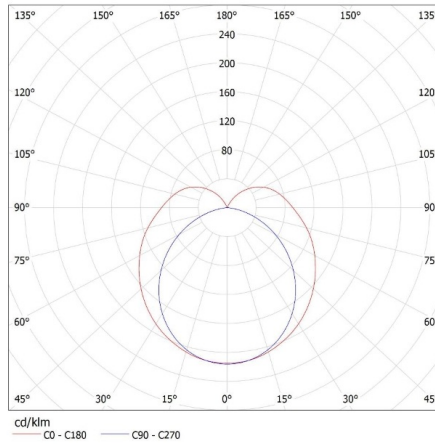

Înălțimea cutiei de carton [cm]: 13.5

Lungimea cutiei de carton [cm]: 125

Volumul cutiei de carton [m³]: 0.035438

KANLUX S.A. (kat 26361) ALDO 4LED 1X120 + GLASSv4 / LDC (Polar)