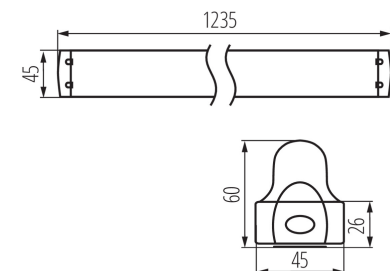

DATE GENERALE:

Culoare: alb

Loc de montare: pentru montare pe tavan

Loc de aplicare: în interior

Distanță minimă de la obiectul iluminat: 0,5m

Alimentare cu lămpi fluorescente T8 LED: unilaterală

Lungime [mm]: 1235

Intervalul secțiunilor transversale ale cablurilor aplicate [mm²]: 0,5-2,5

Grad IP: 20

DATE LOGISTICE:

Unitate de măsură: bucată

Cu sunt ambalate: 16

Număr de bucăți în ambalajul intermediar : 1

Număr de bucăți în ambalajul comun : 16

Greutate unitară netă [g]: 520

Greutate [g]: 641.88

Lungimea ambalajului unitar [cm]: 123.5

Lățimea ambalajului unitar [cm]: 4.5

Înălțimea ambalajului unitar [cm]: 3

Greutatea cutiei de carton [kg]: 10.27008

Lățimea cutiei de carton [cm]: 21

26361 ALDO 4LED 1X120

Corp de iluminat liniar pentru tuburi LED T8

Înălțimea cutiei de carton [cm]: 13.5

Lungimea cutiei de carton [cm]: 125

Volumul cutiei de carton [m³]: 0.035438