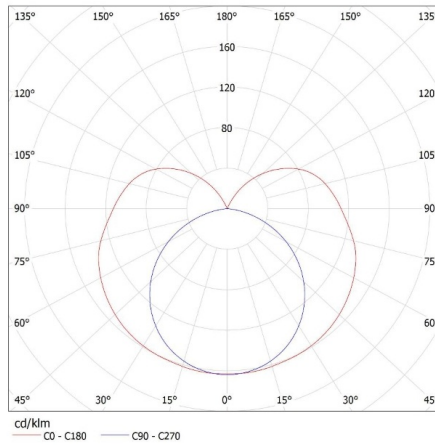

KANLUX S.A. (kat 26361) ALDO 4LED 1X120 + GLASSv3 / LDC (Polar)