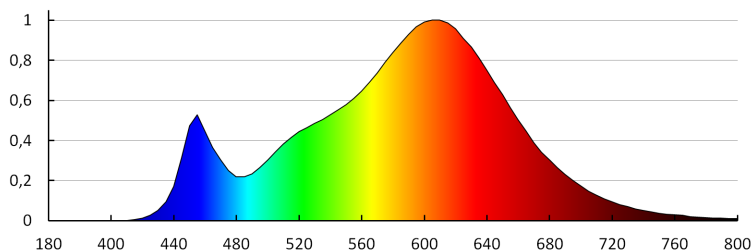

DATE LOGISTICE:

Cu sunt ambalate: 10

Număr de bucăți în ambalajul intermediar: 1

Număr de bucăți în ambalajul comun: 10

Număr de bucăți în strat pe palet: 40

Greutate unitară netă [g]: 900

Greutate [g]: 1178

Lungimea ambalajului unitar [cm]: 33.5

Lățimea ambalajului unitar [cm]: 5.5

Înălțimea ambalajului unitar [cm]: 33.5

Greutatea cutiei de carton [kg]: 11.78

Lățimea cutiei de carton [cm]: 35

Înălțimea cutiei de carton [cm]: 36.5

Lungimea cutiei de carton [cm]: 57

Volumul cutiei de carton [m³]: 0.072818

KANLUX S.A. (kat 26444) VARSO LED 24W-WW-O / Krzywa rozsyłu światła (biegunowo)