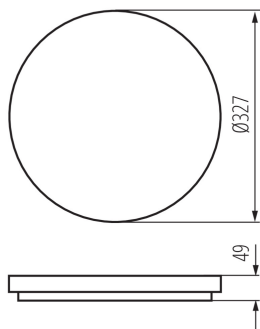

Plafonieră LED

5905339264442

Kanlux VARSO LED este o familie de plafoniere ermetice cu o sursă de lumină LED integrată. Este o propunere excelentă atât pentru investiții (cooperative de locuit, hoteluri), cât și pentru gospodării individuale în care este necesară o rezistență sporită la umiditate (IP54). Pentru iluminarea unor zone deosebit de mari, oferim Kanlux VARSO HI cu o putere de 36 de wați, al cărui flux luminos este de până la 4.000 de lumeni. Nu uitați că versiunile Kanlux VARSO cu senzori de mișcare (SE) sunt de asemenea disponibile.

DATE GENERALE:

Culoare: alb

Loc de montare: pentru montare pe tavan

Loc de aplicare: în interior și exterior

Distanță minimă de la obiectul iluminat: 0,5m

Posibilitate de conlucrare cu reostatul: nu

Înălțime [mm]: 49

Diametru [mm]: 327

Conținut de mercur: nu

Sursă de lumină cu LED integrată: da

DATE TEHNICE:

Tensiune nominală [V]: 220-240 AC

Frecvență nominală [Hz]: 50

Putere maximă [W]: 24

Clasă de protecție împotriva șocurilor electrice: II

Materialul abajurului: material din plastic

Tip de diodă: LED SMD

Fluxul luminos al corpului de iluminat [lm]: 2160

Fluxul luminos util al sursei de lumină Φ use [lm]: 2700

Fluxul luminos util al sursei de lumină Φ use [lm]: sub formă de sferă (360°)

Culoarea luminii: alb cald

Temperatura de culoare corelată [K]: 3000

Consecvența culorii în elipse McAdam: ≤ 6

Indicele de redare a culorilor: 80

Durabilitate [h]: 20000

Factor de menținere a fluxului luminos la sfârșitul perioadei nominale de durabilitate: L70B50

Număr de cicluri pornit/oprit: ≥ 20000

Unghi de iluminare [°]: 120

Eficiența luminoasă a lămpii [lm/W]: 90

Interval de temperatură ambiantă la care produsul poate fi expus [°C]: -20÷35