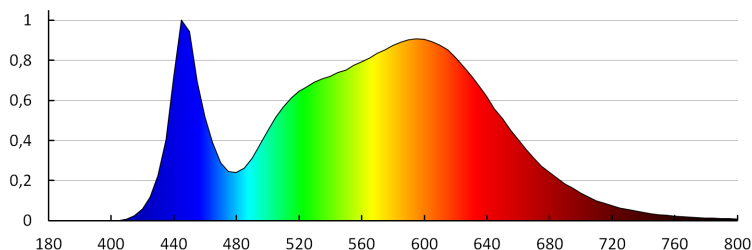

DATE LOGISTICE:

Cu sunt ambalate: 10

Număr de bucăți în ambalajul intermediar: 1

Număr de bucăți în ambalajul comun: 10

Număr de bucăți în strat pe palet: 40

Greutate unitară netă [g]: 900

Greutate [g]: 1178

Lungimea ambalajului unitar [cm]: 33.5

Lățimea ambalajului unitar [cm]: 5.5

Înălțimea ambalajului unitar [cm]: 33.5

Greutatea cutiei de carton [kg]: 11.78

Lățimea cutiei de carton [cm]: 35

Înălțimea cutiei de carton [cm]: 36.5

Lungimea cutiei de carton [cm]: 57

Volumul cutiei de carton [m³]: 0.072818

KANLUX S.A. (kat 26445) VARSO LED 24W-NW-O / LDC (Polar)