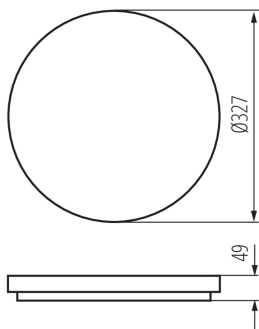

Plafonieră LED

5905339264459

Kanlux VARSO LED este o familie de plafoniere ermetice cu o sursă de lumină LED integrată. Este o propunere excelentă atât pentru investiții (cooperative de locuit, hoteluri), cât și pentru gospodării individuale în care este necesară o rezistență sporită la umiditate (IP54). Pentru iluminarea unor zone deosebit de mari, oferim Kanlux VARSO HI cu o putere de 36 de wați, al cărui flux luminos este de până la 4.000 de lumeni. Nu uitați că versiunile Kanlux VARSO cu senzori de mișcare (SE) sunt de asemenea disponibile.

DATE GENERALE:

Culoare: alb

Loc de montare: pentru montare pe tavan

Loc de aplicare: în interior și exterior

Distanță minimă de la obiectul iluminat: 0,5m

Posibilitate de conlucrare cu reostatul: nu

Înălțime [mm]: 49

Diametru [mm]: 327

Conținut de mercur: nu

Sursă de lumină cu LED integrată: da

DATE TEHNICE:

Tensiune nominală [V]: 220-240 AC

Frecvență nominală [Hz]: 50

Putere maximă [W]: 24

Clasă de protecție împotriva șocurilor electrice: II

Materialul abajurului: material din plastic

Tip de diodă: LED SMD

Fluxul luminos al corpului de iluminat [lm]: 2280

Fluxul luminos util al sursei de lumină Φ use [lm]: 2800

Fluxul luminos util al sursei de lumină Φ use [lm]: sub formă de sferă (360°)

Culoarea luminii: alb

Temperatura de culoare corelată [K]: 4000

Consecvența culorii în elipse McAdam: ≤ 6

Indicele de redare a culorilor: 80

Durabilitate [h]: 20000

Factor de menținere a fluxului luminos la sfârșitul perioadei nominale de durabilitate: L70B50

Număr de cicluri pornit/oprit: ≥ 20000

Unghi de iluminare [°]: 120

Eficiența luminoasă a lămpii [lm/W]: 95

Interval de temperatură ambiantă la care produsul poate fi expus [°C]: -20÷35