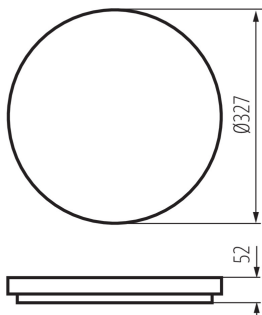

Plafonieră LED