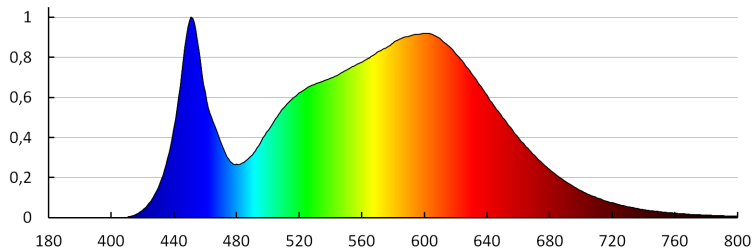

DATE LOGISTICE:

Cu sunt ambalate: 10
Număr de bucăți în ambalajul intermediar: 1
Număr de bucăți în ambalajul comun: 10
Greutate unitară netă [g]: 1012
Greutate [g]: 1270
Lungimea ambalajului unitar [cm]: 33.5
Lățimea ambalajului unitar [cm]: 5.5
Înălțimea ambalajului unitar [cm]: 33.5
Greutatea cutiei de carton [kg]: 12.7
Lățimea cutiei de carton [cm]: 35.5
Înălțimea cutiei de carton [cm]: 35.5
Lungimea cutiei de carton [cm]: 57
Volumul cutiei de carton [m³]: 0.071834

KANLUX S.A. (kat 26448) VARSO HI 36W-NW-O / LDC (Polar)