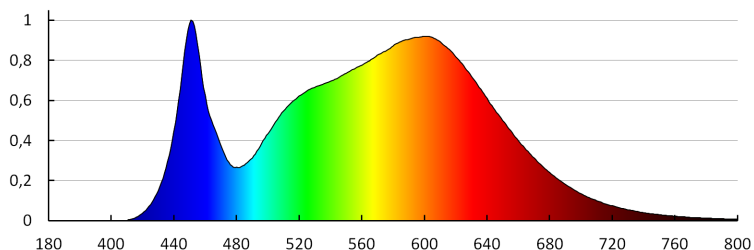

DATE LOGISTICE:

Cu sunt ambalate: 10

Număr de bucăți în ambalajul intermediar: 1

Număr de bucăți în ambalajul comun: 10

Greutate unitară netă [g]: 1248

Greutate [g]: 1500

Lungimea ambalajului unitar [cm]: 33.5

Lățimea ambalajului unitar [cm]: 5.5

Înălțimea ambalajului unitar [cm]: 33.5

Greutatea cutiei de carton [kg]: 15

Lățimea cutiei de carton [cm]: 35.5

Înălțimea cutiei de carton [cm]: 35.5

Lungimea cutiei de carton [cm]: 57

Volumul cutiei de carton [m³]: 0.071834

KANLUX S.A. (kat 26449) VARSO HI 36W-NW-L / LDC (Polar)