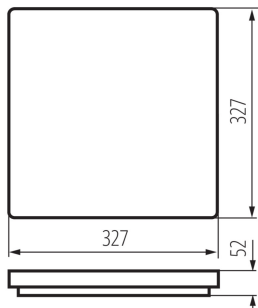

Plafonieră LED