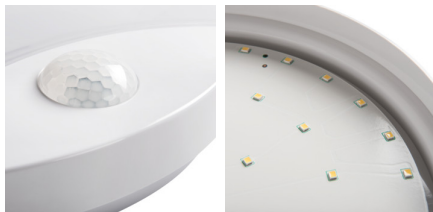

Plafonieră LED

5905339265203

Plafoniera Kanlux SANSO LED cu senzor de mișcare PIR încorporat vă permite să o personalizați în funcție de nevoile dvs. De asemenea, se caracterizează printr-o etanșeitate sporită (IP 44), datorită căreia interiorul său este protejat împotriva prafului și murdăriei.

### DATE GENERALE:

**Culoare:** alb

**Loc de montare:** pentru montare pe perete, pentru montare pe tavan

**Loc de aplicare:** în interior și exterior

**Distanță minimă de la obiectul iluminat:** 0,5m

**Posibilitate de conlucrare cu reostatul:** nu

**Wykrywanie ruchu:** da

**Înălțime [mm]:** 50

**Diametru [mm]:** 250

**Conținut de mercur:** nu

**Sursă de lumină cu LED integrată:** da