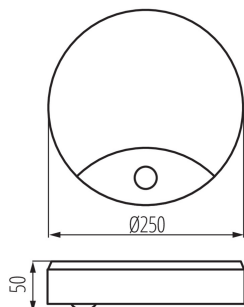

Plafonieră LED