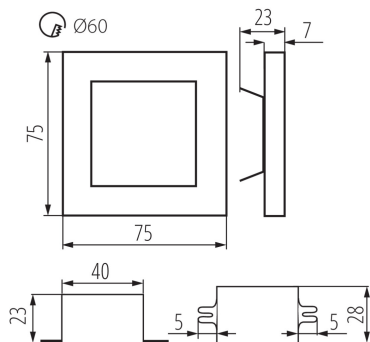

Kanlux APUS este un design modern, combinat cu un efect atractiv de iluminare. Este o idee minunată de a ilumina scările și coridoarele sau de a accentua designul interior al camerelor. Construcția unică al corpului de iluminat asigură o emisie uniformă de lumină. Versiunea AC este echipată cu o sursă de alimentare de 230V care se potrivește în cutie, iar versiunea PIR cu un senzor de mișcare. Senzorul detectează mișcarea / activează iluminarea, indiferent de intensitatea luminii ambientale.

DATE GENERALE:

Pentru încadrare în perete : da

Culoare: negru

Loc de montare: pentru încadrare în perete

Loc de aplicare: în interior

Distanță minimă de la obiectul iluminat : 0,1m

Posibilitate de conlucrare cu reostatul: nu

Sursa de alimentare inclusă în set : da

Lungime [mm]: 75

Lățime [mm]: 23

Înălțime [mm]: 75

Diametrul necesar al cutiei de montare [Ømm] : 60

Dimensiuni orificiu de montare [mm] : 60

Sursă de lumină cu LED integrată : da

DATE TEHNICE:

Tensiune nominală [V]: 220-240 AC

Frecvență nominală [Hz]: 50

Putere maximă [W]: 1.3

Clasă de protecție împotriva șocurilor electrice : II

Tip de diodă: LED SMD

Flux luminos [lm] : 14

Culoarea luminii : alb

Temperatura de culoare corelată [K] : 4000

Consecvența culorii în elipse McAdam : ≤6

Indicele de redare a culorilor : 80

Durabilitate [h] : 50000

Număr de cicluri pornit/oprit : ≥20000

Eficiența luminoasă a lămpii [lm/W] : 11

Interval de temperatură ambiantă la care produsul poate fi expus [°C] : 5÷25

Materialul carcasei : oțel inoxidabil șlefuit, material din plastic

Tip de conexiune : capetele libere ale cablurilor

Lungimea cablului [m] : 0.18