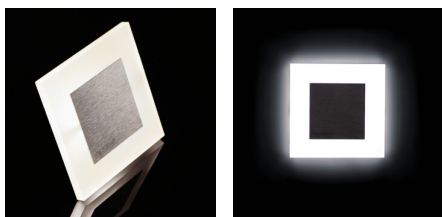

Corp de iluminat LED de scara

5905339265371

APUS LED AC

Kanlux APUS este un design modern, combinat cu un efect atractiv de iluminare. Este o idee minunată de a ilumina scările și coridoarele sau de a accentua designul interior al camerelor. Construcția unică al corpului de iluminat asigură o emisie uniformă de lumină. Versiunea AC este echipată cu o sursă de alimentare de 230V care se potrivește în cutie, iar versiunea PIR cu un senzor de mișcare. Senzorul detectează mișcarea / activează iluminarea, indiferent de intensitatea luminii ambientale.

### DATE GENERALE:

**Pentru încadrare în perete :** da

**Culoare:** negru

**Loc de montare:** pentru încadrare în perete

**Loc de aplicare:** în interior

**Distanță minimă de la obiectul iluminat :** 0,1m

**Posibilitate de conlucrare cu reostatul:** nu