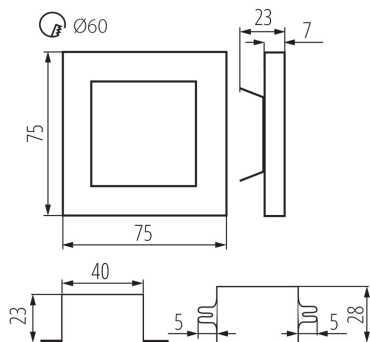

Kanlux APUS este un design modern, combinat cu un efect atractiv de iluminare. Este o idee minunată de a ilumina scările și coridoarele sau de a accentua designul interior al camerelor. Construcția unică al corpului de iluminat asigură o emisie uniformă de lumină. Versiunea AC este echipată cu o sursă de alimentare de 230V care se potrivește în cutie, iar versiunea PIR cu un senzor de mișcare. Senzorul detectează mișcarea / activează iluminarea, indiferent de intensitatea luminii ambientale.

DATE GENERALE:

Pentru încadrare în perete : da

Culoare: negru

Loc de montare: pentru încadrare în perete

Loc de aplicare: în interior

Distanță minimă de la obiectul iluminat : 0,1m

Posibilitate de conlucrare cu reostatul: nu

Sursa de alimentare inclusă în set : da

Lungime [mm]: 75

Lățime [mm]: 23

Înălțime [mm]: 75

Diametrul necesar al cutiei de montare [Ømm] : 60

Dimensiuni orificiu de montare [mm] : 60

Sursă de lumină cu LED integrată : da

DATE TEHNICE:

Tensiune nominală [V]: 220-240 AC

Frecvență nominală [Hz]: 50

Putere maximă [W]: 1.3

Clasă de protecție împotriva șocurilor electrice : II

Tip de diodă: LED SMD

Flux luminos [lm] : 13

Culoarea luminii : alb cald

Temperatura de culoare corelată [K] : 3000

Consecvența culorii în elipse McAdam : ≤6

Indicele de redare a culorilor : 80

Durabilitate [h] : 50000

Număr de cicluri pornit/oprit : ≥20000

Eficiența luminoasă a lămpii [lm/W] : 10

Interval de temperatură ambiantă la care produsul poate fi expus [°C]: 5÷25

Materialul carcasei: oțel inoxidabil șlefuit, material din plastic

Tip de conexiune: capetele libere ale cablurilor

Lungimea cablului [m]: 0.18