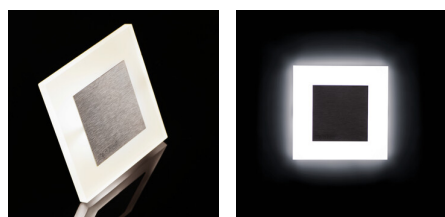

26538 APUS LED B-NW

Corp de iluminat LED de scara

5905339265388

APUS LED AC

Kanlux APUS este un design modern, combinat cu un efect atractiv de iluminare. Este o idee minunată de a ilumina scările și coridoarele sau de a accentua designul interior al camerelor. Construcția unică al corpului de iluminat asigură o emisie uniformă de lumină. Versiunea AC este echipată cu o sursă de alimentare de 230V care se potrivește în cutie, iar versiunea PIR cu un senzor de mișcare. Senzorul detectează mișcarea / activează iluminarea, indiferent de intensitatea luminii ambientale.

DATE GENERALE:

Pentru încadrare în perete : da

Culoare: negru

Loc de montare: pentru încadrare în perete

Loc de aplicare: în interior

Distanță minimă de la obiectul iluminat : 0,1m

Posibilitate de conlucrare cu reostatul: nu

Putere maximă [W]: 0.8

Clasă de protecție împotriva șocurilor electrice : III

Tip de diodă: LED SMD

Flux luminos [lm] : 14

Culoarea luminii: alb

Temperatura de culoare corelată [K]: 4000

Consecvența culorii în elipse McAdam : ≤6