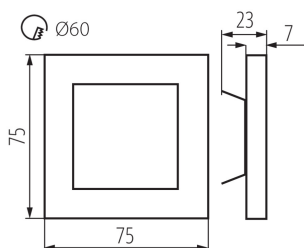

Kanlux APUS este un design modern, combinat cu un efect atractiv de iluminare. Este o idee minunată de a ilumina scările și coridoarele sau de a accentua designul interior al camerelor. Construcția unică al corpului de iluminat asigură o emisie uniformă de lumină. Versiunea AC este echipată cu o sursă de alimentare de 230V care se potrivește în cutie, iar versiunea PIR cu un senzor de mișcare. Senzorul detectează mișcarea / activează iluminarea, indiferent de intensitatea luminii ambientale.

DATE GENERALE:

Pentru încadrare în perete : da

Culoare: negru

Loc de montare: pentru încadrare în perete

Loc de aplicare: în interior

Distanță minimă de la obiectul iluminat : 0,1m

Posibilitate de conlucrare cu reostatul: nu

Lungime [mm]: 75

Lățime [mm]: 23

Înălțime [mm]: 75

Diametrul necesar al cutiei de montare [Ømm] : 60

Dimensiuni orificiu de montare [mm] : 60

Sursă de lumină cu LED integrată : da

DATE TEHNICE:

Tensiune nominală [V]: 12 DC

Putere maximă [W]: 0.8

Clasă de protecție împotriva șocurilor electrice : III

Tip de diodă: LED SMD

Flux luminos [lm] : 14

Culoarea luminii: alb

Temperatura de culoare corelată [K]: 4000

Consecvența culorii în elipse McAdam : ≤6

Indicele de redare a culorilor: 80

Durabilitate [h]: 50000

Număr de cicluri pornit/oprit : ≥20000

Eficiența luminoasă a lămpii [lm/W] : 18

Interval de temperatură ambiantă la care produsul poate fi expus [°C]: 5÷25

Materialul carcasei: oțel inoxidabil șlefuit, material din plastic

Tip de conexiune: capetele libere ale cablurilor

Lungimea cablului [m] : 0.18

Durată de încălzire a lămpii [s] : ≤1

Timp de aprindere a lămpii [s] : ≤0,5