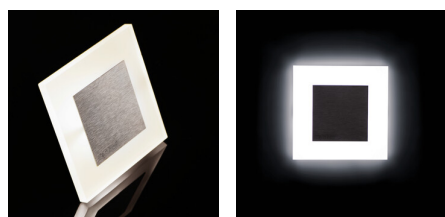

26539 APUS LED B-WW

Corp de iluminat LED de scara

5905339265395

APUS LED B

Kanlux APUS este un design modern, combinat cu un efect atractiv de iluminare. Este o idee minunată de a ilumina scările și coridoarele sau de a accentua designul interior al camerelor. Construcția unică al corpului de iluminat asigură o emisie uniformă de lumină. Versiunea AC este echipată cu o sursă de alimentare de 230V care se potrivește în cutie, iar versiunea PIR cu un senzor de mișcare. Senzorul detectează mișcarea / activează iluminarea, indiferent de intensitatea luminii ambientale.

DATE GENERALE:

Pentru încadrare în perete : da

Culoare: negru

Loc de montare: pentru încadrare în perete

Loc de aplicare: în interior

Distanță minimă de la obiectul iluminat : 0,1m

Posibilitate de conlucrare cu reostatul: nu

Putere maximă [W]: 0.8

Clasă de protecție împotriva șocurilor electrice : III

Tip de diodă: LED SMD

Flux luminos [lm] : 13

Culoarea luminii: alb cald

Temperatura de culoare corelată [K] : 3000

Consecvența culorii în elipse McAdam : ≤6