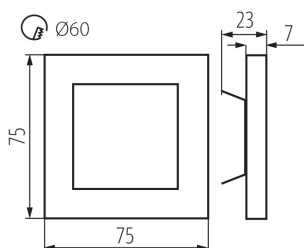

Kanlux APUS este un design modern, combinat cu un efect atractiv de iluminare. Este o idee minunată de a ilumina scările și coridoarele sau de a accentua designul interior al camerelor. Construcția unică al corpului de iluminat asigură o emisie uniformă de lumină. Versiunea AC este echipată cu o sursă de alimentare de 230V care se potrivește în cutie, iar versiunea PIR cu un senzor de mișcare. Senzorul detectează mișcarea / activează iluminarea, indiferent de intensitatea luminii ambientale.

DATE GENERALE:

Pentru încadrare în perete : da

Culoare: negru

Loc de montare: pentru încadrare în perete

Loc de aplicare: în interior

Distanță minimă de la obiectul iluminat : 0,1m

Posibilitate de conlucrare cu reostatul: nu

Lungime [mm]: 75

Lățime [mm]: 23

Înălțime [mm]: 75

Diametrul necesar al cutiei de montare [Ømm] : 60

Dimensiuni orificiu de montare [mm] : 60

Sursă de lumină cu LED integrată : da

DATE TEHNICE:

Tensiune nominală [V]: 12 DC

Putere maximă [W]: 0.8

Clasă de protecție împotriva șocurilor electrice : III

Tip de diodă: LED SMD

Flux luminos [lm] : 13

Culoarea luminii: alb cald

Temperatura de culoare corelată [K] : 3000

Consecvența culorii în elipse McAdam : ≤6

Indicele de redare a culorilor : 80

Durabilitate [h] : 50000

Număr de cicluri pornit/oprit : ≥20000

Eficiența luminoasă a lămpii [lm/W] : 16

Interval de temperatură ambientă la care produsul poate fi expus [°C] : 5÷25

Materialul carcasei: oțel inoxidabil șlefuit, material din plastic

Tip de conexiune: capetele libere ale cablurilor

Lungimea cablului [m] : 0.18

Durată de încălzire a lămpii [s] : ≤1

Timp de aprindere a lămpii [s] : ≤0,5