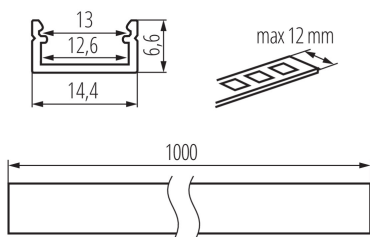

### DATE GENERALE:

**Culoare:** anodised  
**Lungime [mm]:** 1000  
**Lățime [mm]:** 14.4  
**Înălțime [mm]:** 6.6

### DATE LOGISTICE:

**Unitate de măsură:** set  
**Cu sunt ambalate:** 10  
**Număr de bucăți în ambalajul intermediar:** 1  
**Număr de bucăți în ambalajul comun:** 10  
**Greutate unitară netă [g]:** 640  
**Greutate [g]:** 822  
**Lungimea ambalajului unitar [cm]:** 106  
**Lățimea ambalajului unitar [cm]:** 6.5  
**Înălțimea ambalajului unitar [cm]:** 6.5  
**Greutatea cutiei de carton [kg]:** 8.22  
**Lățimea cutiei de carton [cm]:** 34  
**Înălțimea cutiei de carton [cm]:** 14  
**Lungimea cutiei de carton [cm]:** 107.5  
**Volumul cutiei de carton [m<sup>3</sup>]:** 0.05117