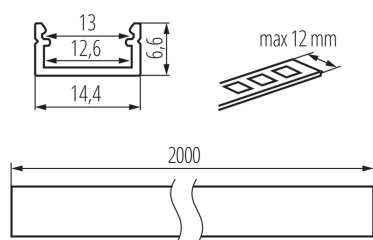

26545 PROFILO J 2M

Profil din aluminiu

5905339265456

DATE GENERALE:

Culoare: anodised

Lungime [mm]: 2000

Lățime [mm]: 14.4

Înălțime [mm]: 6.6

DATE TEHNICE:

Material: aliaj de aluminiu

DATE LOGISTICE:

Unitate de măsură: set

Cu sunt ambalate: 10

Număr de bucăți în ambalajul intermediar: 1

Număr de bucăți în ambalajul comun: 10

Greutate unitară netă [g]: 1280

Greutate [g]: 1651

Lungimea ambalajului unitar [cm]: 205

Lățimea ambalajului unitar [cm]: 6.5

Înălțimea ambalajului unitar [cm]: 6.5

Greutatea cutiei de carton [kg]: 16.51

Lățimea cutiei de carton [cm]: 34

Înălțimea cutiei de carton [cm]: 14

Lungimea cutiei de carton [cm]: 207

Volumul cutiei de carton [m³]: 0.098532

ACCESORII:

26564 SHADE J/K-FR

Dispensur mat pentru profil din aluminiu, set 10 buc., SHADE J/K-FR(26564)